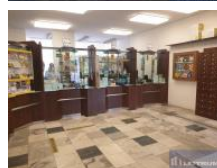

K pronájmu, Jiné komer. prostory

íslo inzerátu (ID): 4171739 Datum vydání: 20.06.2024

Cena za nemovitost:

28 000 K

Lokalita:
Karviná

Nabízíme k pronájmu nebytové prostory po pobočce České pošty, kdy k hlavnímu prostoru 145 m² v p. ízemí lze v p. ípadě potřeby pronajmout i navazující prostor 38 m² v p. ízemí a sklad v suterénu 43 m² s p. ístupem na nákladovou rampu a dále sociální zařízení. Lze pronajmout i polovinu prostor o výměře cca. 70 m². Prostory jsou vzájemně propojeny nákladním výtahem a schodištěm. Vlastní elektromotory i vodotrubní.

Pronájem možný i samostatně.

Cena nájmu činí 28.000,-K /m² s + služby. Provize RK 1 měsíční nájem.

ID inzerátu ESO:	4171739
Inzerát vydán:	21.07.2023
Inzerát aktualizován:	20.06.2024
ID zakázky v RK:	0
Budova je z:	Montovaná
Stav:	Dobrý
Užitná plocha:	226 m²
Plocha pozemku:	1000 m²