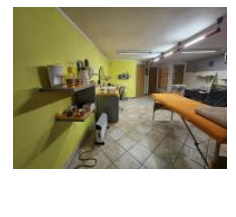

K dispozici máte venkovní posezení i vlastní kameru, která slouží výhradně Vám a pro vpuštění klientely. Přístup je zajištěn přes garáž do vnitřního dvora, poté po schodech dolů. Parkování máte přímo před domem nebo v jeho blízkosti. Prostor je vytápěn elektrickým plynovým topením, voda i elektřina je do prostoru přivedena. K dispozici máte i vanu, umyvadlo, samostatnou toaletu a místnost na uložení včasně nábytku, reprosoustavu s CD přehrávačem, kadeřnické křeslo s umyvadlem pro umytí vlasů, masážní lůžko a dostatečné osvětlení pro svoji práci.

Vše si zde můžete upravit dle svého přání a potřeby. Prostor můžete být dle potřeby vyklizen.

K dispozici je také připojení k Internetu, které je již v ceně nájmu. Zálohy na energie a služby pak paušálně ve výši 3000 Kč za měsíc.

V případě zájmu o prohlídku nás neváhejte kontaktovat.

ID inzerátu ESO:	4231948
Inzerát vydán:	22.03.2024
Inzerát aktualizován:	01.07.2024
ID zakázky v RK:	20960
Budova je z:	Dělostavba
Stav:	Velmi dobrý
Užitná plocha:	36 m²
Podlahová plocha:	36 m²