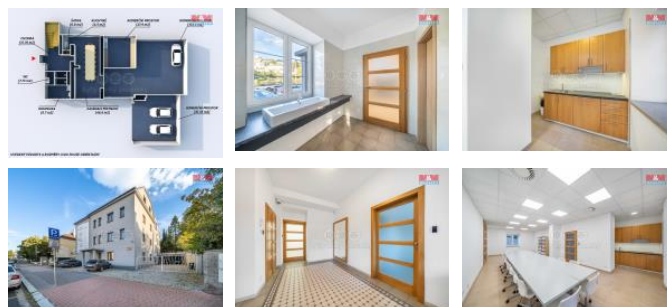

K pronájmu, Kanceláře, 113 m²

íslo inzerátu (ID): 4286295 Datum vydání: 19.10.2024

Cena za nemovitost:

25 000 K

Lokalita:
Praha 8

Pronájem nov zrekonstruovaných a za ízených kancelá ských prostor v centru Prahy 8 - Libe , ulice V Holešovi kách. Prostory jsou v prvním podlaží, mají vstupní halu, dv odd lené místnosti, kuchy , koupelnu, WC a šatnu. Vytáp ní plynovým kondenza ním kotlem, m ení vlastní spot eby se provádí online. Budova je za azena do energetické t ídy B (velmi úsporné). Vynikající dopravní spojení autem i MHD, metro Kobylisy 15 min. p šky, autobus 3 min. Blízko Vltavy, nemocnice Na Bulovce a ZOO Praha. P íhodné místo pro zázemí firmy. Nájemné íní 25 000,- K /m s., zálohy na energie a vodné dle spot eby. Kauce je ve výši dvou nájm a provize RK íní jeden m sí ní nájem plus DPH. Neváhejte mne kontaktovat pro další informace, i prohlídku.

ID inzerátu ESO:	4286295
Inzerát vydán:	19.10.2024
ID zakázky v RK:	900888767
Budova je z:	Cihla
Stav:	Po rekonstrukci
Vlastnictví:	Osobní
Nebytová plocha:	113 m ²
Plocha pozemku:	903 m ²
Parkování:	Garáž
Užitná plocha:	113 m ²
Kód zakázky:	888767