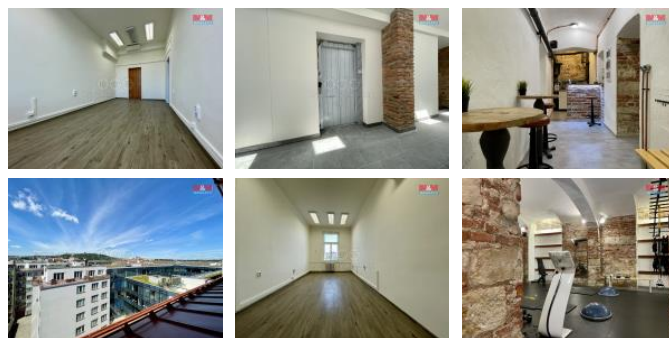

## K pronájmu, Kanceláře, 19 m<sup>2</sup>

íslo inzerátu (ID): 4266027 Datum vydání: 21.09.2024

Cena za nemovitost:

**12 402 K**

Lokalita:  
**Praha 1**

Nabízíme k pronájmu moderní kancelářské prostory o ploše 19 m<sup>2</sup> ve vyhledávané lokalitě Nové Město, Praha. Tyto prostory se nachází v 5. nadzemním podlaží cihlové budovy s výtahem v centru města. Kancelář je ideální pro ty, kteří hledají reprezentativní místo na VIP adrese. Budova nabízí komfortní sdílené zázemí včetně toalet a plně vybavené kuchyně a moderního fitness. Bezpečnost vašich prostor zajišťuje ostraha domu. Moderní vybavení, jako je klimatizace, zaručuje pohodlné pracovní prostředí po celý rok. Pokud hledáte kancelář v centru Prahy s velmi dobrým stavem a skvělou dostupností, je tato nabídka přímo pro vás. Pro více informací nebo prohlídku nás neváhejte kontaktovat.

ID inzerátu ESO:	4266027
Inzerát vydán:	30.07.2024
Inzerát aktualizován:	21.09.2024
ID zakázky v RK:	900880714
Budova je z:	Cihla
Stav:	Velmi dobrý
Vlastnictví:	Osobní
Nebytová plocha:	19 m <sup>2</sup>
Užitná plocha:	19 m <sup>2</sup>
Kód zakázky:	880714