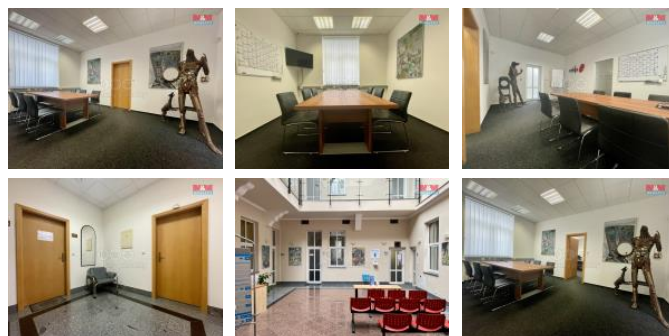

K pronájmu, Kanceláře, 20 m²

íslo inzerátu (ID): 4263799 Datum vydání: 22.07.2024

Cena za nemovitost:

4 000 K

Lokalita:

Nabízíme k pronájmu kancelářské prostory o užitné ploše 20 m², umístěné v srdci Plzně, ve Vnitřním Městě. Kancelář se nachází ve 2. podlaží cihlové budovy s celkově třemi nadzemními podlažími. V budově je také jedno podzemní podlaží. Dům je vybaven výtahem. K dispozici je sociální zařízení a možnost využití sdílené kuchyňské linky. Prostornost kanceláře je možné rozšířit dokoupením současně kancelářského nábytku a vybavení. Budova je zabezpečena alarmem napojeným na PCO, což zajišťuje vysokou úroveň bezpečnosti. Kancelář je situována na velmi prestižní adrese, která vaši firmu dodá respekt i prestižní vzhled. Tato nabídka pronájmu kanceláře je určena pro ty, kdo hledají reprezentativní a bezpečné prostory v centru města Plzně. Stav nemovitosti je velmi dobrý. Pro více informací a sjednání prohlídky nás prosím kontaktujte.

ID inzerátu ESO:	4263799
Inzerát vydán:	22.07.2024
ID zakázky v RK:	900879762
Budova je z:	Cihla
Stav:	Velmi dobrý
Vlastnictví:	Osobní
Nebytová plocha:	20 m ²
Užitná plocha:	20 m ²
Kód zakázky:	879762