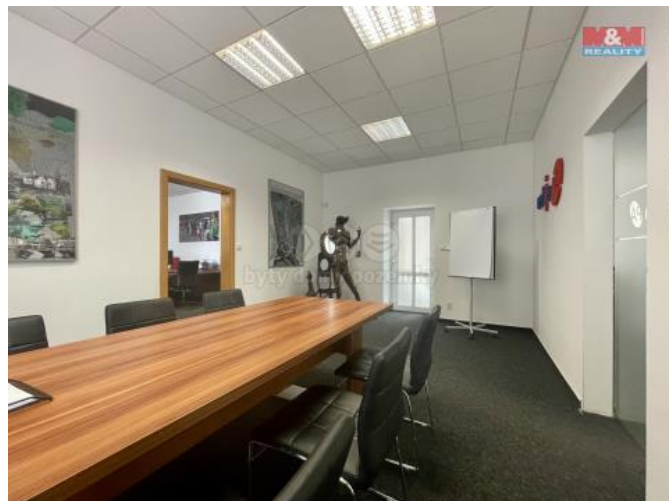

K pronájmu, Kanceláře, 20 m²

íslo inzerátu (ID): 4263799 Datum vydání: 22.07.2024

Cena za nemovitost:

4 000 K

Lokalita:

Nabízíme k pronájmu kancelářské prostory o užitné ploše 20 m², umístěné v srdci Plzně, ve Vnitřním Městě. Kancelář se nachází ve 2. podlaží cihlové budovy s celkově třemi nadzemními podlažími. V budově je také jedno podzemní podlaží. Dům je vybaven výtahem. K dispozici je sociální zařízení a možnost využití sdílené kuchyňské linky. Prostornost kanceláře je možné rozšířit dokoupením současně kancelářského nábytku a vybavení. Budova je zabezpečena alarmem napojeným na PCO, což zajišťuje vysokou úroveň bezpečnosti. Kancelář je situována na velmi prestižní adrese, která vaši firmu dodá respekt i prestižní vzhled. Tato nabídka pronájmu kanceláře je určena pro ty, kdo hledají reprezentativní a bezpečné prostory v centru města Plzně. Stav nemovitosti je velmi dobrý. Pro více informací a sjednání prohlídky nás prosím kontaktujte.

ID inzerátu ESO:	4263799
Inzerát vydán:	22.07.2024
ID zakázky v RK:	900879762
Budova je z:	Cihla
Stav:	Velmi dobrý
Vlastnictví:	Osobní
Nebytová plocha:	20 m ²
Užitná plocha:	20 m ²
Kód zakázky:	879762