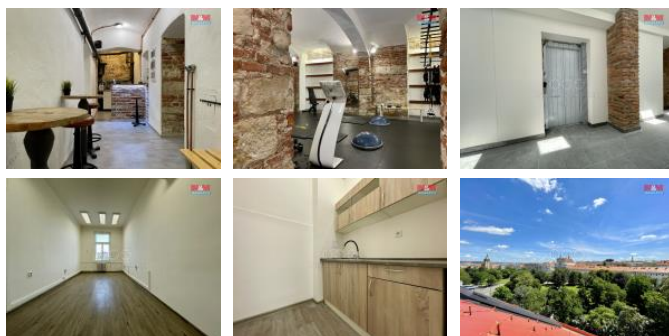

K pronájmu, Kanceláře, 22 m2

íslo inzerátu (ID): 4266029 Datum vydání: 21.09.2024

Cena za nemovitost:

14 040 K

Lokalita:
Praha 1

Nabízíme k pronájmu klimatizovanou kancelář o velikosti 22 m2 na TOP adrese v centru Prahy, katastrální území Nové Město. Kancelář se nachází v 5. nadzemním podlaží cihlového domu s výtahem. V budově jsou k dispozici sdílené prostory, včetně kuchyně a toalet. Díky skvělému umístění v srdci města máte vše potřebné na dosah ruky. V rámci nájmu je možné využívat za zvýhodněných podmínek fitness. Stav nemovitosti je velmi dobrý, ideální pro podnikatele hledající reprezentativní prostory v dynamické části Prahy. Neváhejte a domluvte si prohlídku ještě dnes!

ID inzerátu ESO:	4266029
Inzerát vydán:	30.07.2024
Inzerát aktualizován:	21.09.2024
ID zakázky v RK:	900880713
Budova je z:	Cihla
Stav:	Velmi dobrý
Vlastnictví:	Osobní
Nebytová plocha:	22 m2
Užitná plocha:	22 m2
Kód zakázky:	880713