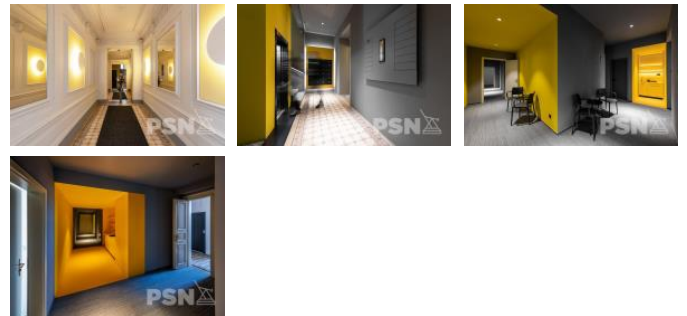

ID inzerátu ESO:	4169879
Inzerát vydán:	13.07.2023
Inzerát aktualizován:	18.10.2024
ID zakázky v RK:	6320370
Budova je z:	Cihla
Stav:	Po rekonstrukci
Vlastnictví:	Osobní
Umíst ní:	3. podlaží
Nebytová plocha:	25 m2
Plocha pozemku:	0 m2
Parkování:	Není
Užitná plocha:	25 m2
Podlahová plocha:	25 m2
Zastav ná plocha:	25 m2