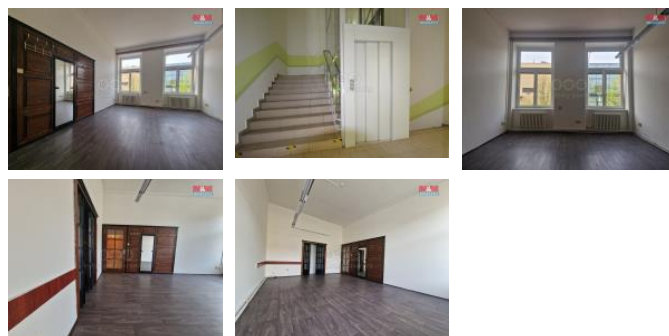

K pronájmu, Kanceláře, 29 m2

íslo inzerátu (ID): 4252884 Datum vydání: 22.07.2024

Cena za nemovitost:

4 200 K

Lokalita:

Nabízíme komerční prostor k pronájmu v centru Trutnova, Spojenecká ulice. Prostor 6,2 x 4,7 m se nachází v 2. nadzemním podlaží. Pístup je bezbariérový, v domě je výtah. Možnost využití jako kancelář, obchodní prostor. WC je na chodbě. V místě je velké parkoviště, autobusové a vlakové nádraží. Více informací u realitního makléře.

ID inzerátu ESO:	4252884
Inzerát vydán:	06.06.2024
Inzerát aktualizován:	22.07.2024
ID zakázky v RK:	900875362
Budova je z:	Cihla
Stav:	Velmi dobrý
Vlastnictví:	Osobní
Nebytová plocha:	29 m2
Užitná plocha:	29 m2
Kód zakázky:	875362