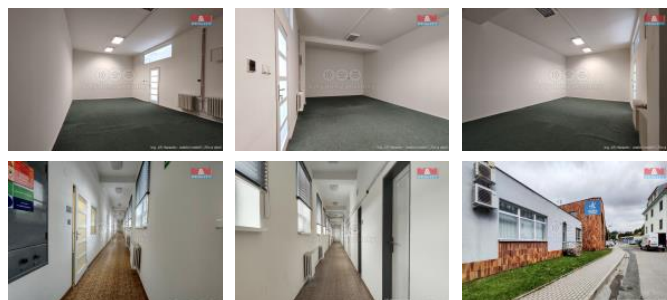

## K pronájmu, Kancelář, 34 m<sup>2</sup>

íslo inzerátu (ID): 4272568 Datum vydání: 19.10.2024

Cena za nemovitost:

**4 600 K**

Lokalita:

Nabízíme k pronájmu kancelářský prostor v centru Slušovic, o výměře 34 m<sup>2</sup>. Prostory se nachází ve 2. NP. K pronájmu také náleží jedno parkovací místo. Doporučíme prohlídku. Pro více informací kontaktujte makléře.

ID inzerátu ESO:	4272568
Inzerát aktualizován:	19.10.2024
Inzerát vydán:	26.08.2024
ID zakázky v RK:	900882800
Budova je z:	Cihla
Stav:	Dobrý
Vlastnictví:	Osobní
Nebytová plocha:	34 m <sup>2</sup>
Plocha pozemku:	1137 m <sup>2</sup>
Užitná plocha:	34 m <sup>2</sup>
Kód zakázky:	882800