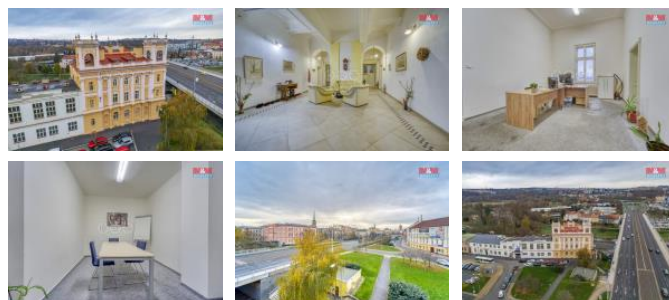

K pronájmu, Kanceláře, 38 m²

íslo inzerátu (ID): 4295549 Datum vydání: 10.02.2025

Cena za nemovitost:

3 952 K

Lokalita:

Píze -m sto

Ojediná nabídka kanceláře o velikosti 38 m² s parkovacím místem v reprezentativních prostorách citlivě zrekonstruované budovy sousedící s kulturním domem Peklo. Po vstupu Vás ohromí velkorysost prostoru a klidná rodinná atmosféra. Kancelář se nachází v 2. nadzemním podlaží. Vybavená kuchyňka a sociální zázemí se nachází na patře, kde je i možnost využívat velkou vybavenou zasedací místnost. Budova má výtah, objekt je zabezpečený ovací službou, součástí pronájmu je parkovací místo na hlídaném parkovišti. Nájemné i s energiemi, parkovacím místem a náklady činí 10.888 K, kauce činí 11.000K a provize RK 13.310 K. Těšíme se na Vás na prohlídce.

ID inzerátu ESO:	4295549
Inzerát vydán:	26.11.2024
Inzerát aktualizován:	10.02.2025
ID zakázky v RK:	900891630
Budova je z:	Cihla
Stav:	Velmi dobrý
Vlastnictví:	Osobní
Nebytová plocha:	38 m ²
Užitná plocha:	38 m ²
Kód zakázky:	891630