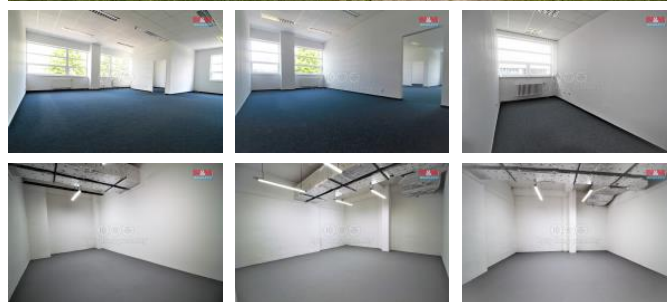

K pronájmu, Kanceláře, 40 m2

íslo inzerátu (ID): 4219706 Datum vydání: 26.02.2024

Cena za nemovitost:

9 144 K

Lokalita:

Praha 6

V žádané lokalitě Prahy 6 sídliště Dina nabízíme k pronájmu zajímavé prostory. Jedná se o kanceláře o rozloze 14-100m² a k nim navazující sklady o rozloze 26m² a 28m². Kanceláře i skladové prostory lze libovolně pronajmout, tedy buď vše kompletně nebo jednotlivé sekce zvlášť dle potřeby nájemce. Místa nájemné za sklady činí 180,-K /m² + poplatky, za kanceláře 325K /m² + poplatky. Všechny prostory jsou situovány ve 4. a 5. nadzemním podlaží v budovách Delta A a Delta B. K dispozici je výtah o nosnosti 1150 kg s rozměry 1m x 2m, společné WC a kuchyňka na patře, nonstop vrátnice, ostraha objektu. Budova Delta A i Delta B slouží jako obchodní centrum místní části s různými typy využití. Kromě těchto volných prostor zde najdete například sklad potravin v podzemí, městskou knihovnu, policii, zdravotnické zařízení, kanceláře a mnoho dalšího. Prostory jsou ideální pro internetové obchody se skladovými zásobami drobnějšího charakteru. Pro více informací nás neváhejte kontaktovat.

ID inzerátu ESO:	4219706
Inzerát vydán:	10.02.2024
Inzerát aktualizován:	26.02.2024
ID zakázky v RK:	900862749
Budova je z:	Cihla
Stav:	Velmi dobrý
Vlastnictví:	Družstevní
Nebytová plocha:	40 m²
Užitná plocha:	40 m²
Kód zakázky:	862749

KONTAKTNÍ ÚDAJE:

Lucie Gallová

Tel:

296 399 006

Email:

info@mmreality.cz

**MaM reality holding,
a.s.**

Tel:

800 100 446

Adresa:

**Krakovská 1675/2, 11000
Praha - Nové Město**

Web:

www.mmreality.cz