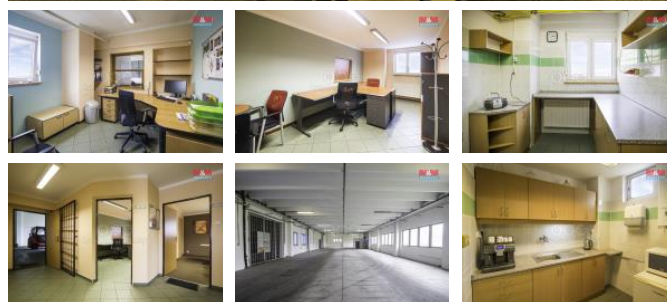

K pronájmu, Kanceláře, 50 m²

Cena za nemovitost:

0 K

číslo inzerátu (ID): 4190302 Datum vydání: 29.07.2024

 Lokalita:
Jindřich v Hradec

Pronájem kanceláře 50 m² - s navazujícím skladovým a výrobním prostorem s pozemky nacházející se na obvodu města v blízkosti obchodní zóny, kde je bezproblémový přístup a to i v případě potřeby pro nákladní dopravu. Tyto prostory jsou ideální pro výrobu a skladování, ale poslouží skvěle například jako výdejní místo v kombinaci s uskladněním. Celková plocha užité plochy činí 1340 m². Prostory se skládají z větší haly, která činí 750 m² a obsahuje skladovací prostor, 3 kanceláře, kuchyň a sociální zařízení a z menší haly (590m²), která je mimo jiné schválena institucí v potravinářském odvětví pro výrobu potravin a disponuje okrem prostoru také dvojím sociálním zařízením a šatnou. K prostoru vede několik vstupů a garážových vjezdů. Pokud vás nabídka zaujala, rádi vám poskytneme více informací. Celková plocha všech pozemků, v zastavěných ploch 24.118 m².

ID inzerátu ESO:	4190302
Inzerát vydán:	06.10.2023
Inzerát aktualizován:	29.07.2024
ID zakázky v RK:	900850476
Budova je z:	Cihla
Stav:	Velmi dobrý
Vlastnictví:	Osobní
Nebytová plocha:	50 m ²
Plocha pozemku:	24118 m ²
Parkování:	Venkovní stání
Užitná plocha:	50 m ²
Kód zakázky:	850476