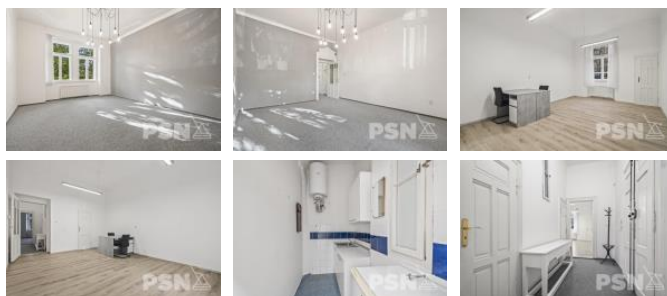

ID inzerátu ESO:	4200875
Inzerát vydán:	15.11.2023
Inzerát aktualizován:	15.10.2024
ID zakázky v RK:	6393700
Budova je z:	Cihla
Stav:	Velmi dobrý
Vlastnictví:	Osobní
Umíst ní bytu:	P ízemí
Nebytová plocha:	63 m2
Plocha pozemku:	0 m2
Parkování:	Není
Užitná plocha:	63 m2
Podlahová plocha:	63 m2
Zastav ná plocha:	63 m2