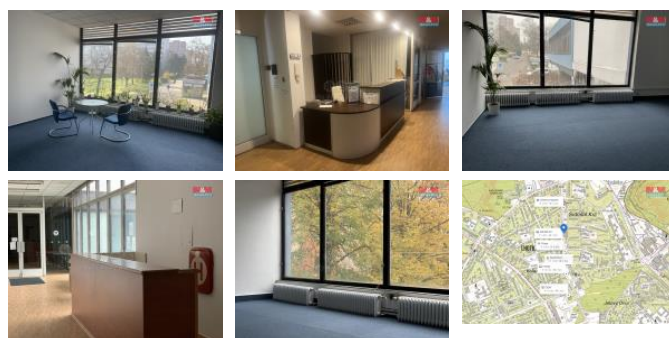

## K pronájmu, Kanceláře, 84 m<sup>2</sup>

íslo inzerátu (ID): 4276953 Datum vydání: 21.09.2024

Cena za nemovitost:

**23 000 K**

Lokalita:  
**Praha 4**

Nabízíme k pronájmu velmi pěkné světlé 3 kanceláře celkem 84 m<sup>2</sup>, které se nacházejí v Praze 4 - Královské Chuchlce v nákupním centru Modrý Pavilon. Jsou umístěny v 1. patře budovy s recepcí, kuchyňkou, toaletami a přístupem 24/7. V přízemí, kde se nachází nákupní pasáž, jsou různé obchody a služby, kavárna s cukrárnou. Výborná dopravní dostupnost, autobusová zastávka 1 min. chůze na metro Kačerov 8 min. Parkování na veřejném parkovišti v blízkosti. Blíže informace u makléře.

ID inzerátu ESO:	4276953
Inzerát vydán:	12.09.2024
Inzerát aktualizován:	21.09.2024
ID zakázky v RK:	900884651
Budova je z:	Panel
Stav:	Velmi dobrý
Vlastnictví:	Ostatní
Nebytová plocha:	84 m <sup>2</sup>
Užitná plocha:	84 m <sup>2</sup>
Kód zakázky:	884651