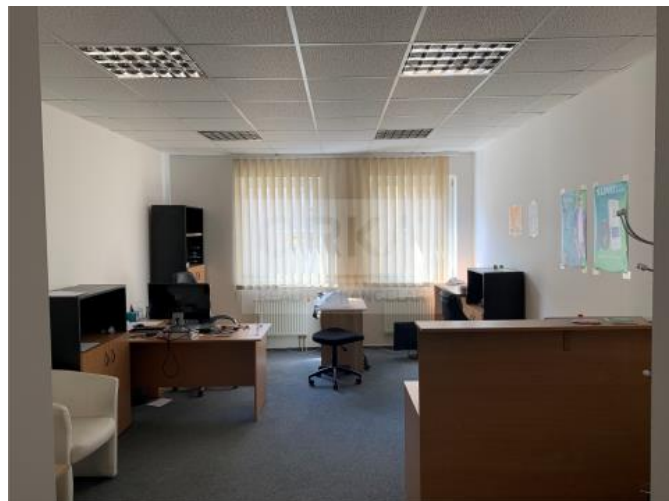

K pronájmu, Kanceláře

Cena za nemovitost:

4 400 K

íslo inzerátu (ID): 4126920 Datum vydání: 15.04.2024

Lokalita:
Olomouc

Pronájem kanceláří o výměrách 24m², 26.5m², 18,5m² a 27m² na ulici Erbenova. Sociální zázemí je na každém patře, ve 2 NP je malá kuchyňka. Volné ihned. Cena nájmu dle velikosti kanceláře. Je možnost pronajmout 1 vyhrazené parkovací místo 720,-K / měsíc.

Bližší informace Vám poskytne makléř na uvedeném čísle.

ID inzerátu ESO:	4126920
Inzerát vydán:	13.03.2023
Inzerát aktualizován:	15.04.2024
Budova je z:	Cihla
Stav:	Velmi dobrý
Užitná plocha:	24 m²

KONTAKTNÍ ÚDAJE:

Andrea Kociánová,
DiS

Tel:

+420 775 780 992

Email:

**kocianova@orka-
olomouc.cz**

**O.R.KA. - Olomoucká
realitní kancelář, s.r.o.**

Tel:

+420774633354

Adresa:

**Polská 595/12, 779 00
Olomouc**

Web:

www.orka-olomouc.cz