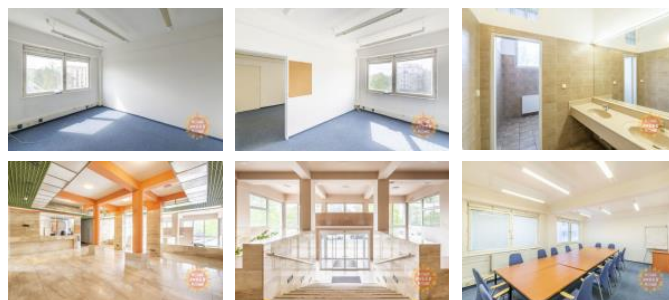

K pronájmu, Kanceláře

Cena za nemovitost:

13 340 K

íslo inzerátu (ID): 4149550 Datum vydání: 08.09.2024

Lokalita:
Praha 10

Nabízíme k pronájmu kancelářský prostor o celkové výměře 46m² v administrativní budově s recepcí ve vyhledávaných pražských Vršovicích. Prostor je situovaný v 1. NP budovy s výtahem. Jedná se o dvířko pro chůzi nezářízené kanceláře. Možnost pronájmu parkovacího stání u budovy. Nedaleko se nachází tramvajová zastávka Kubánské náměstí a metro A – Strašnická. Možnost pronájmu zasedací místnosti. V okolí najdete veškerou občanskou vybavenost, zejména řadu restaurací a obchodů. V budově je možnost pronájmu kanceláře od 14m² - 163m² plus skladový prostor v přízemí budovy o rozloze 400m². Pro bližší informace neváhejte kontaktovat makléře.

ID inzerátu ESO:	4149550
Inzerát vydán:	27.04.2023
Inzerát aktualizován:	08.09.2024
ID zakázky v RK:	76180
Budova je z:	Smíšená
Stav:	Velmi dobrý
Umístění:	1. podlaží
Užitná plocha:	46 m ²

KONTAKTNÍ ÚDAJE: