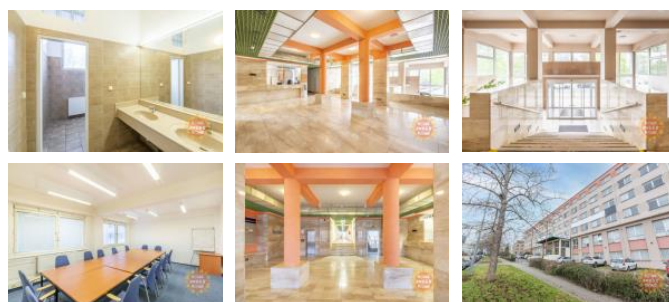

K pronájmu, Kanceláře

Cena za nemovitost:

4 060 K

íslo inzerátu (ID): 4150670 Datum vydání: 03.07.2024

Lokalita:
Praha 10

Nabízíme k pronájmu kancelářský prostor o celkové výměře 14 m² v administrativní budově s recepcí ve vyhledávaných pražských Vršovicích. Prostor je situovaný ve 2. NP s výtahem. Možnost pronájmu parkovacího stání u budovy. Nedaleko se nachází tramvajová zastávka Kubánské náměstí i metro A – Strašnická. Možnost pronájmu zasedací místnosti. V okolí najdete veškerou občanskou vybavenost, zejména řadu restaurací a obchodů. V budově je možnost pronájmu kanceláře od 14m² - 163m² plus skladový prostor v přízemí budovy o rozloze 400m². Pro bližší informace neváhejte kontaktovat makléře.

ID inzerátu ESO:	4150670
Inzerát vydán:	03.05.2023
Inzerát aktualizován:	03.07.2024
ID zakázky v RK:	76209
Budova je z:	Smíšená
Stav:	Velmi dobrý
Umístění:	2. podlaží
Užitná plocha:	14 m ²

KONTAKTNÍ ÚDAJE: