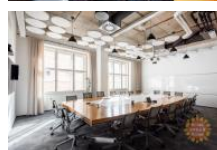

Budova poskytuje neomezený vstup 24/7, dedikované zasedací místnosti, vysoký stupeň zabezpečení a cyber security systém. Také se pyšní nejmodernějšími certifikáty LEED Platinum a Green Building. K dispozici je dále recepce a ostraha. K poskytovaným službám je k dispozici také pravidelný celodenní úklid, kuchyňky, sleeping boxy, meeting roomy, telefonní budky a designové inspirativní prostory, které je ideální na schůzky s klienty. Nájemníci mohou využívat veškeré společné části budovy ve 4. a 5. patře, jako jsou například game zóny, relaxační zóny, sprcha, terasa, další kuchyňky nebo zázemí pro kola. Po předchozí dohodě s pronajímatelem je možné využívat i společné pracovní prostory v dalších lokalitách (Karlín, Václavské náměstí, Smíchov).

Prostory se nachází v exkluzivní lokalitě se skvělou dopravnou dostupností. Stanice metra Městská (trasa A, B) minutu od budovy, zastávka tramvaje Jindřišská nebo Václavské náměstí 5 minut chůze. Atraktivní lokalita s veškerou občanskou vybaveností, jen pár kroků od Václavského náměstí.

ID inzerátu ESO:	4186376
Inzerát vydán:	25.09.2023
Inzerát aktualizován:	30.09.2024
ID zakázky v RK:	76671
Budova je z:	Cihla
Stav:	Po rekonstrukci
Umístění:	5. podlaží
Užitná plocha:	50 m²