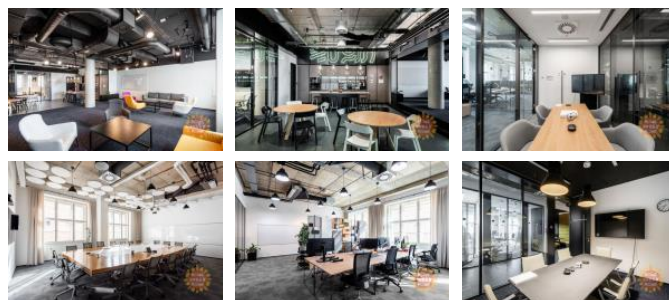

Budova poskytuje neomezený vstup 24/7, dedikované zasedací místnosti, vysoký stupeň zabezpečení a cyber security systém. Také se pyšní nejmodernějšími certifikáty LEED Platinum a Green Building. K dispozici je dále recepce a ostraha. K poskytovaným službám je k dispozici také pravidelný celodenní úklid, kuchyňky, sleeping boxy, meeting roomy, telefonní budky a designové inspirativní prostory, které je ideální na schůzky s klienty. Nájemníci mohou využívat veškeré společné části budovy ve 4. a 5. patře, jako jsou například game zóny, relaxační zóny, sprcha, terasa, další kuchyňky nebo zázemí pro kola. Po předchozí dohodě s pronajímatelem je možné využívat i společné pracovní prostory v dalších lokalitách (Karlín, Václavské náměstí, Smíchov).

Prostory se nachází v exkluzivní lokalitě se skvělou dopravnou dostupností. Stanice metra Městská (trasa A, B) minutu od budovy, zastávka tramvaje Jindřišská nebo Václavské náměstí 5 minut chůze. Atraktivní lokalita s veškerou občanskou vybaveností, jen pár kroků od Václavského náměstí.

ID inzerátu ESO:	4186376
Inzerát vydán:	25.09.2023
Inzerát aktualizován:	28.12.2024
ID zakázky v RK:	76671
Budova je z:	Cihla
Stav:	Po rekonstrukci
Umístění:	5. podlaží
Užitná plocha:	50 m²

KONTAKTNÍ ÚDAJE:

**Ing. Michaela
Csizmarová**

Tel:

+420608444030

Email:

michaela.csizmarova@homesweethome.cz

homesweethome.cz,

S.r.o.

Tel:

222312489

Adresa:

Politických vězňů 5, 11000

Praha 1

Web:

www.homesweethome.cz