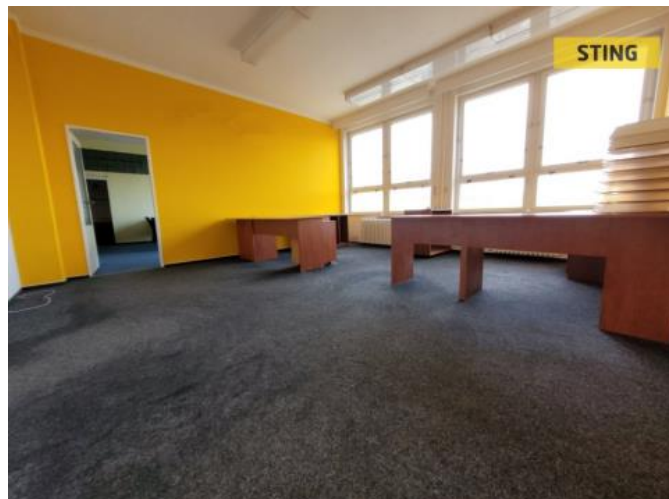

|                       |                   |
|-----------------------|-------------------|
| ID inzerátu ESO:      | 4200487           |
| Inzerát vydán:        | 14.11.2023        |
| Inzerát aktualizován: | 01.07.2024        |
| ID zakázky v RK:      | 128887            |
| Budova je z:          | Cihla             |
| Stav:                 | Dobrý             |
| Užitná plocha:        | 39 m <sup>2</sup> |