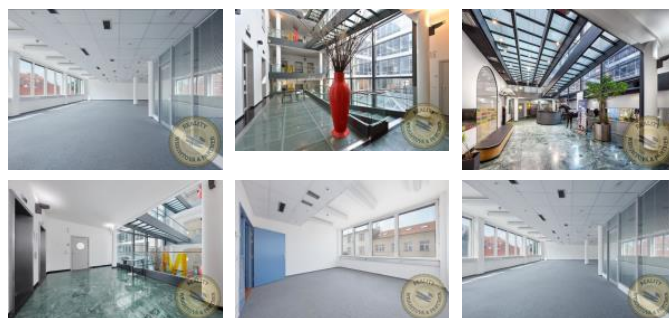

ID inzerátu ESO:	4213226
Inzerát vydán:	13.01.2024
Inzerát aktualizován:	11.07.2024
ID zakázky v RK:	2594
Budova je z:	Cihla
Stav:	Velmi dobrý
Umíst ní:	2. podlaží
Užitná plocha:	1000 m ²
Zastav ná plocha:	1000 m ²