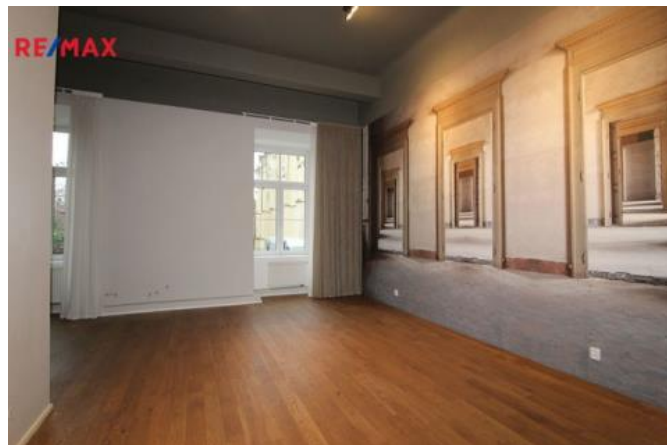

ID inzerátu ESO:	4216875
Inzerát vydán:	26.01.2024
Inzerát aktualizován:	20.05.2024
ID zakázky v RK:	381329
Budova je z:	Cihla
Stav:	Velmi dobrý
Umístění:	4. podlaží
Užitná plocha:	56 m ²
Zastavěná plocha:	56 m ²