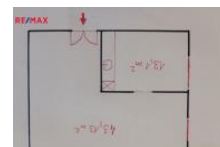

ID inzerátu ESO:	4216875
Inzerát vydán:	26.01.2024
Inzerát aktualizován:	20.05.2024
ID zakázky v RK:	381329
Budova je z:	Cihla
Stav:	Velmi dobrý
Umístění:	4. podlaží
Užitná plocha:	56 m ²
Zastavěná plocha:	56 m ²