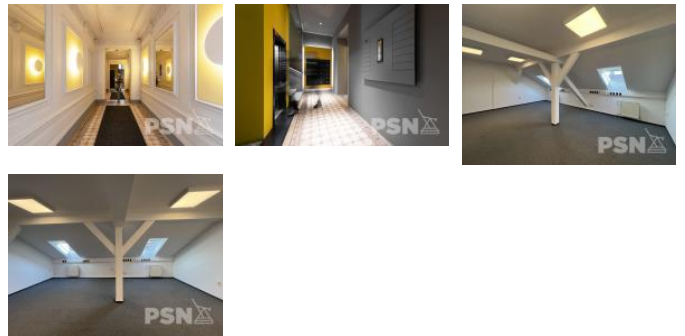

ID inzerátu ESO:	4218236
Inzerát aktualizován:	26.09.2024
Inzerát vydán:	02.02.2024
ID zakázky v RK:	1476041
Budova je z:	Cihla
Stav:	Po rekonstrukci
Vlastnictví:	Osobní
Umístění:	7. podlaží
Umístění bytu:	Poslední podlaží
Nebytová plocha:	0 m2
Plocha pozemku:	0 m2
Parkování:	Není