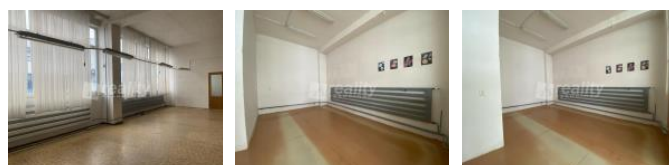

K pronájmu, Kanceláře

Cena za nemovitost:

1 200 K

íslo inzerátu (ID): 4220313 Datum vydání: 23.09.2024

Lokalita:
Jihlava

Nabízíme k pronájmu kancelářské prostory i výrobní halu v komerční budově v Chlumovské ulici v Jihlavě. Prostory mají rozlohu 104 m² a jsou vybaveny jak dámským, tak pánským sociálním zařízením. Bezpečnost zajišťuje kamerový systém a ostraha. Budova je vybavena osobním a nákladním výtahem. Nájemné činí 1.200 K za m²/rok, k tomu se připočítávají náklady na energie.

Prostory jsou určeny pouze pro plátce DPH.

Kauce - 3x nájem + energie

Jednorázová provize RK - 10.000 K

Pro více informací se obraťte na realitního makléře.

ID inzerátu ESO:	4220313
Inzerát vydán:	10.02.2024
Inzerát aktualizován:	23.09.2024
Budova je z:	Cihla
Stav:	Dobrý
Užitná plocha:	104 m ²