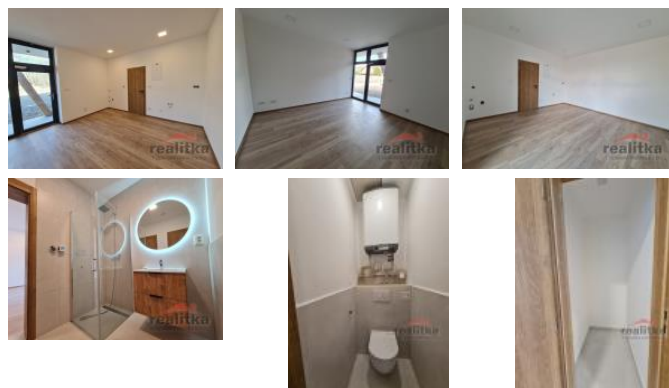

K pronájmu, Kanceláře

Cena za nemovitost:

8 000 K

íslo inzerátu (ID): 4235060 Datum vydání: 04.04.2024

Lokalita:
Opava

Nabízíme k pronájmu nebytový prostor v přízemí novostavby domu na ul. Na Prachovníku v Opavě - Kylešovicích. Prostory mají celkovou podlahovou plochu 24,53 m² a sestávají z hlavní místnosti o výměře 17,96 m², koupelny, WC a komory. Na podlahách jsou laminátové plovoucí podlahy, v koupelně a WC je dlažba. Koupelna je vybavena sprchovým koutem, zrcadlem a umyvadlem se skřípkou. V místnosti je připravena na kuchyňskou linku a pračku. Topení je podlahové, elektrické, ohřev vody je elektrickým bojlerem. Budova je postavena v pasivním standardu. Prostor je možné využívat jako kancelář, nebo různé služby (kadeřnictví, kosmetické studio, masáže), nebo také jako byt 1+kk. Nájemné je 8.000,-K měsíčně, zálohy na služby 2.000,-K, kauce 16.000,-K, provize RK 8.000,-K. Ihned volné.

ID inzerátu ESO:	4235060
Inzerát vydán:	04.04.2024
ID zakázky v RK:	24130
Budova je z:	Cihla
Stav:	Velmi dobrý
Umístění:	1. podlaží
Užitná plocha:	24 m ²
Podlahová plocha:	24 m ²

KONTAKTNÍ ÚDAJE:

Tomáš Kořistka