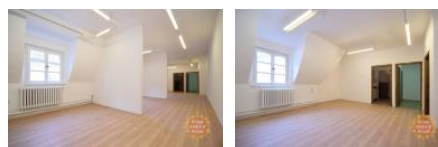

K pronájmu, Kanceláře

Cena za nemovitost:

20 793 K

íslo inzerátu (ID): 4236164 Datum vydání: 06.07.2024

Lokalita:
Praha 1

Podkrovní kanceláře k pronájmu v nádherné historické budově v Michalské ulici, Praha 1, Staré město. Jedná se o komplex reprezentativních místností palácového typu. Jedná se o místnost rozdělenou plochou o velikosti 31,5 m. Možnost připojení místnosti s rozlohou 28,5m2 na patře. V budově je možnost pronájmu zasedací místnosti 46m2 za poplatek. V budově je vstupní recepce. Celá budova je stylově zrekonstruována a zároveň se svou polohou v jedné z nejkrásnějších částí města s výbornou dostupností je vhodná pro reprezentativní kanceláře. Václavské náměstí (metro A,B - Mládež, C - Muzeum) i Staroměstské náměstí (metro C - Staroměstská) jsou vzdáleny skutečně jen pár minut chůze. Přijďte se sami přesvědčit o výjimečnosti tohoto prostoru. Uvedená cena je vč. DPH.

ID inzerátu ESO:	4236164
Inzerát vydán:	08.04.2024
Inzerát aktualizován:	06.07.2024
ID zakázky v RK:	77280
Budova je z:	Cihla
Stav:	Velmi dobrý
Umístění:	4. podlaží
Užitná plocha:	31 m2