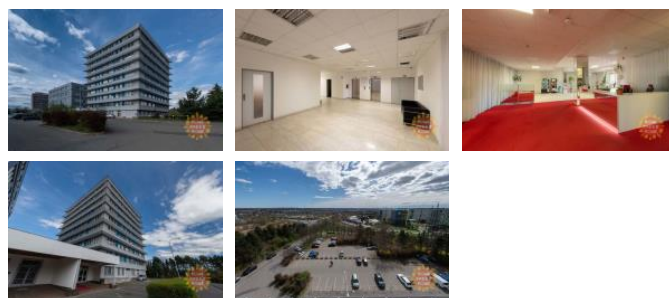

K pronájmu, Kanceláře

Cena za nemovitost:

5 300 K

íslo inzerátu (ID): 4244260 Datum vydání: 06.05.2024

Lokalita:
Praha 4

Nabízíme k pronájmu, samostatnou kancelář o velikosti 20m², v 8. patře administrativní budovy na Praze 4 - Chodov. K dispozici je sdílená kuchyň, toalety jsou na patře. V budově je recepce, a samozřejmě výtah. Možnost pronájmu parkovacího místa před budovou. K dispozici jsou také sklady. Výborná dopravní dostupnost, zastávka autobusu hned u budovy, metro Chodov 2 zastávky busem. Kauce ve výši jednoho měsíčního nájmu. K dispozici hned

ID inzerátu ESO:	4244260
Inzerát vydán:	06.05.2024
ID zakázky v RK:	77315
Budova je z:	Cihla
Stav:	Velmi dobrý
Umístění:	8. podlaží
Užitná plocha:	20 m ²

KONTAKTNÍ ÚDAJE:

Kryštof Kulčák

Tel:

734 511 463

Email: