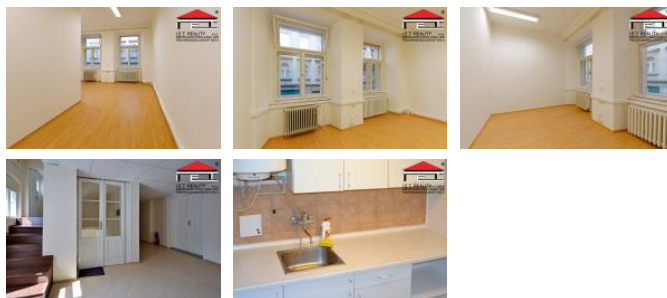

K pronájmu, Kanceláře

Cena za nemovitost:

9 516 K

íslo inzerátu (ID): 4252178 Datum vydání: 18.07.2024

Lokalita:
Praha 1

Nabízím exkluzivní pronájem kanceláře v centru Prahy, poblíž Bílé Labutě a Palladia. Jedná se o místnost s výměrou 23,79 m² v 1. patře administrativní budovy, s výhledem do ulice. Podlahu tvoří plovoucí parkety. Samozřejmě je poskytnuto i připojení k internetu. Na chodbě je k dispozici společná kuchyňka, 2x WC a sprcha. Přístup do kanceláře máte non-stop. Možnost parkování ve dvoře. Okolí nabízí široké stravovací možnosti. Výborná dopravní dostupnost: metro, tramvaj, autobus. Na Masarykovo nádraží dojdete za 4 min.

ID inzerátu ESO:	4252178
Inzerát aktualizován:	18.07.2024
Inzerát vydán:	04.06.2024
Budova je z:	Cihla
Stav:	Velmi dobrý
Umístění:	2. podlaží
Užitná plocha:	24 m²

KONTAKTNÍ ÚDAJE:

Lukáš Pecháček

Tel:

+420 727 885 994

Email:

pechacek@4.ietreality.cz

I.E.T. REALITY

Tel:

+420 724 929 810

Adresa:

nám. Svobody 18, 60200

Brno - střed

Web:

www.iet-reality.cz