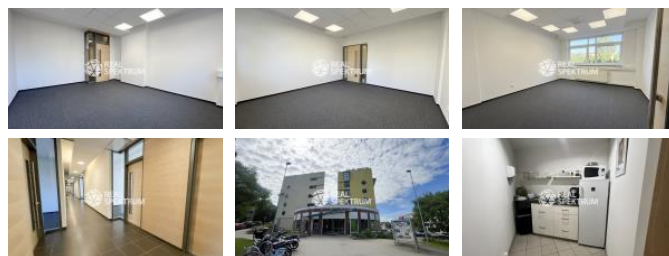

K pronájmu, Kanceláře

Cena za nemovitost:

152 118 K

islo inzerátu (ID): 4253535 Datum vydání: 25.09.2024

Lokalita:

Brno-msto

Nabízíme k pronájmu samostatné kancelářské patro v atraktivní lokalitě Brna na Nové Osadě, ul. Gajdošova. Prostory budou připraveny od 1. září. Kancelářské patro má celkovou výměru 730 m² a jeho dispozice zahrnuje 11 kanceláří, vstupní halu, kuchyň a jídelní místnost, kuchyňský koutek u vstupu, vlastní sociální zázemí a serverovnu. Na patře je také možnost zřízení recepce s kuchyňským koutkem.

Lokalita nabízí skvělou dostupnost díky nově vybudovanému městskému okruhu a blízkému nájězdě na dálnici. Výborná dostupnost MHD je zajištěna díky zastávce Stará osada a nedaleké vlakové stanici.

Pro nájemce je k dispozici pronájem garážových stání a veřejné parkoviště přímo před budovou. Pro více informací a sjednání prohlídky nás neváhejte kontaktovat. Patro dle požadavků je k dispozici na vyžádání u makléře.

| | |
|-----------------------|--------------------|
| ID inzerátu ESO: | 4253535 |
| Inzerát aktualizován: | 25.09.2024 |
| Inzerát vydán: | 10.06.2024 |
| Budova je z: | Cihla |
| Stav: | Velmi dobrý |
| Umístění: | 2. podlaží |
| Užitná plocha: | 730 m ² |