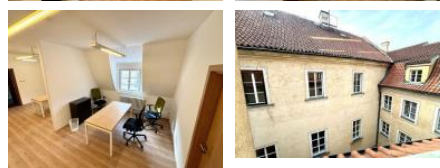

## K pronájmu, Kanceláře

Cena za nemovitost:

**19 143 K**

íslo inzerátu (ID): 4259510 Datum vydání: 15.10.2024

Lokalita:  
**Praha 1**

Podkrovní kanceláře k pronájmu v nádherné historické budově v Michalské ulici, Praha 1, Staré město. Jedná se o komplex reprezentativních místností palácového typu. Jedná se o místnost . 317 rozdělenou plochou o velikosti 28,5 m. Možnost propojení s patrem a s vedlejší místností . 308 o rozloze 31,5m2. V budově je možnost pronájmu zasedací místnosti 46 m2 za poplatek. V budově je vstupní recepce. Celá budova je stylově zrekonstruována a zároveň se svou polohou v jedné z nejkrásnějších částí města s výbornou dostupností je vhodná pro reprezentativní kanceláře. Václavské náměstí (metro A,B - Město, C - Muzeum) i Staroměstské náměstí (metro C - Staroměstská) jsou vzdáleny skutečně jen pár minut chůze. Přijďte se sami přesvědčit o výjimečnosti tohoto prostoru. Uvedená cena je v DPH.

ID inzerátu ESO:	4259510
Inzerát vydán:	02.07.2024
Inzerát aktualizován:	15.10.2024
ID zakázky v RK:	77569
Budova je z:	Cihla
Stav:	Velmi dobrý
Umístění:	4. podlaží
Užitná plocha:	28 m2