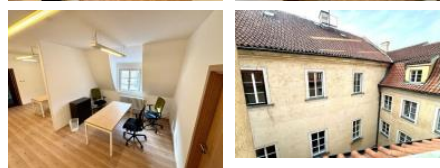

K pronájmu, Kanceláře

Cena za nemovitost:

19 148 K

íslo inzerátu (ID): 4259510 Datum vydání: 02.07.2024

Lokalita:
Praha 1

Podkrovní kanceláře k pronájmu v nádherné historické budově v Michalské ulici, Praha 1, Staré město. Jedná se o komplex reprezentativních místností palácového typu. Jedná se o místnost . 317 rozdělenou plochou o velikosti 28,5 m. Možnost propojení s patrem a s vedlejší místností . 308 o rozloze 31,5m2. V budově je možnost pronájmu zasedací místnosti 46m2 za poplatek. V budově je vstupní recepce. Celá budova je stylově zrekonstruována a zároveň se svou polohou v jedné z nejkrásnějších částí města s výbornou dostupností je vhodná pro reprezentativní kanceláře. Václavské náměstí (metro A,B - Město, C - Muzeum) i Staroměstské náměstí (metro C - Staroměstská) jsou vzdáleny skutečně jen pár minut chůze. Přijďte se sami přesvědčit o výjimečnosti tohoto prostoru. Uvedená cena je v DPH.

ID inzerátu ESO:	4259510
Inzerát vydán:	02.07.2024
ID zakázky v RK:	77569
Budova je z:	Cihla
Stav:	Velmi dobrý
Umístění:	4. podlaží
Užitná plocha:	28 m2

KONTAKTNÍ ÚDAJE:

**Aleš Vlada**

Tel:

+420777111420

Email: