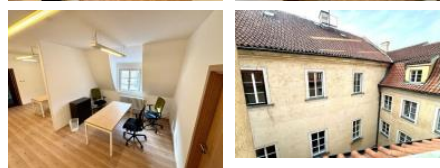

K pronájmu, Kanceláře

Cena za nemovitost:

19 143 K

íslo inzerátu (ID): 4259510 Datum vydání: 12.01.2025

Lokalita:
Praha 1

Podkrovní kanceláře k pronájmu v nádherné historické budově v Michalské ulici, Praha 1, Staré město. Jedná se o komplex reprezentativních místností palácového typu. Jedná se o místnost . 317 rozdělenou plochou o velikosti 28,5 m. Možnost propojení s patrem a s vedlejší místností . 308 o rozloze 31,5m2. V budově je možnost pronájmu zasedací místnosti 46 m2 za poplatek. V budově je vstupní recepce. Celá budova je stylově zrekonstruována a zároveň se svou polohou v jedné z nejkrásnějších částí města s výbornou dostupností je vhodná pro reprezentativní kanceláře. Václavské náměstí (metro A,B - Město, C - Muzeum) i Staroměstské náměstí (metro C - Staroměstská) jsou vzdáleny skutečně jen pár minut chůze. Přijďte se sami přesvědčit o výjimečnosti tohoto prostoru. Uvedená cena je v DPH.

ID inzerátu ESO:	4259510
Inzerát vydán:	02.07.2024
Inzerát aktualizován:	12.01.2025
ID zakázky v RK:	77569
Budova je z:	Cihla
Stav:	Velmi dobrý
Umístění:	4. podlaží
Užitná plocha:	28 m2

KONTAKTNÍ ÚDAJE: