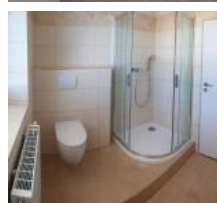

K pronájmu, Kanceláře

Cena za nemovitost:

27 500 K

íslo inzerátu (ID): 4275034 Datum vydání: 05.09.2024

Lokalita:
Beroun

Nabízíme novostavbu víceúčelového prostoru v admin. budově ve Zdicích.
Dokoněno 08-2024.

Velikost : 150 m²
Cena: 27 500,-K /m síc.....183 K /m²/m síc

Prostory se nacházejí v 1 patře rekonstruované budovy. Budova je součástí skladového areálu a proto nevhodné pro rodiny s dětmi a podzemní garáž. Areál s malým provozem nákladní dopravy, vícemén v dopoledních hodinách. Součástí budovy jsou i kanceláře pro pronájemce.

Prostor je koncipován jako veliký 4 + 1 s velkou kuchyní a 2x samostatnou šatnou u pokojů - foto.. Koupelna, WC, Příprava pro pračku. Vlastní ÚT a měření vody. Rozvody kabelů po místnostech - Internet, Wifi. Vlastní sklep / sklad 20 m² - samostatný vstup. Nová plastová protihluková okna a okenní žaluzie. Parkování u objektu. Nájem možný ihned.

ARCHA - prmyslová kancelář (Praha, Beroun)

E-mail: archa.sklady@seznam.cz

Mobil: 608 827 778

Nabídka : www.archacs.cz

-Prodej a pronájem sklad /dílen/kanceláří

-Prodej pozemků pro prmysl

-Výstavba sklad /dílen/areálu pro logistiku

ID inzerátu ESO:	4275034
Inzerát vydán:	05.09.2024
ID zakázky v RK:	0
Budova je z:	Smíšená
Stav:	Po rekonstrukci
Užitná plocha:	150 m²

KONTAKTNÍ ÚDAJE:

Pavel ERNÝ

Tel:

+420 608827778

Email:

archa.sklady@seznam.cz

ARCHA - prmyslová kancelář s.r.o.

Tel:

777 928 902

Adresa:

**S.K. Neumanna 1191,
26601 Beroun**

Web:

archacs.cz