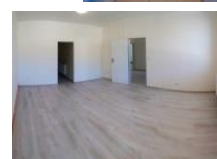

K pronájmu, Kanceláře

Cena za nemovitost:

27 500 K

íslo inzerátu (ID): 4275034 Datum vydání: 05.09.2024

Lokalita:
Beroun

Nabízíme novostavbu víceúčelového prostoru v admin. budově ve Zdicích.
Dokoněno 08-2024.

Velikost : 150 m²
Cena: 27 500,-K /m síc.....183 K /m²/m síc

Prostory se nacházejí v 1 patře rekonstruované budovy. Budova je součástí skladového areálu a proto nevhodné pro rodiny s dětmi a podzemní garáž. Areál s malým provozem nákladní dopravy, vícemén v dopoledních hodinách. Součástí budovy jsou i kanceláře pro pronájemce.

Prostor je koncipován jako veliký 4 + 1 s velkou kuchyní a 2x samostatnou šatnou u pokojů - foto.. Koupelna, WC, Příprava pro pračku. Vlastní ÚT a měření vody. Rozvody kabelů po místnostech - Internet, Wifi. Vlastní sklep / sklad 20 m² - samostatný vstup. Nová plastová protihluková okna a okenní žaluzie. Parkování u objektu. Nájem možný ihned.

ARCHA - prmyslová kancelář (Praha, Beroun)

E-mail: archa.sklady@seznam.cz

Mobil: 608 827 778

Nabídka : www.archacs.cz

-Prodej a pronájem sklad /dílen/kanceláří

-Prodej pozemků pro prmysl

-Výstavba sklad /dílen/areálu pro logistiku

ID inzerátu ESO:	4275034
Inzerát vydán:	05.09.2024
ID zakázky v RK:	0
Budova je z:	Smíšená
Stav:	Po rekonstrukci
Užitná plocha:	150 m²

KONTAKTNÍ ÚDAJE:

Pavel ERNÝ

Tel:

+420 608827778

Email:

archa.sklady@seznam.cz

ARCHA - prmyslová kancelář s.r.o.

Tel:

777 928 902

Adresa:

**S.K. Neumanna 1191,
26601 Beroun**

Web:

archacs.cz