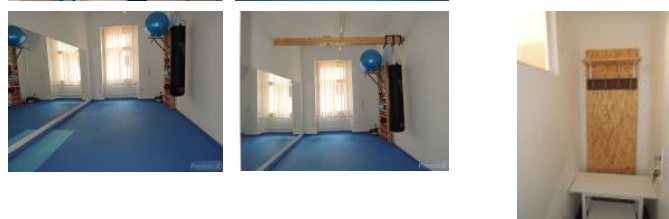

K pronájmu, Kanceláře

Cena za nemovitost:

9 500 K

íslo inzerátu (ID): 4280122 Datum vydání: 26.12.2024

Lokalita:
Praha 1

K dlouhodobému pronájmu nabízím prostor vhodný jako fitko, posilovna nebo kancelář.

V současnosti je prostor vybavený a vhodný pro provozování kondičního tréninku, individuální hodiny tance, boxu a dalších relaxačních sportovních aktivit.

K fitku patří vlastní šatna a sprcha.

Fitko se nachází v centru Prahy v sousedství Národního divadla a Vltavy.

Pro bližší info kontaktujte makléře.

| | |
|-----------------------|-------------------|
| ID inzerátu ESO: | 4280122 |
| Inzerát vydán: | 24.09.2024 |
| Inzerát aktualizován: | 26.12.2024 |
| ID zakázky v RK: | 0 |
| Budova je z: | Cihla |
| Stav: | Po rekonstrukci |
| Užitná plocha: | 15 m ² |
| Plocha pozemku: | 13 m ² |