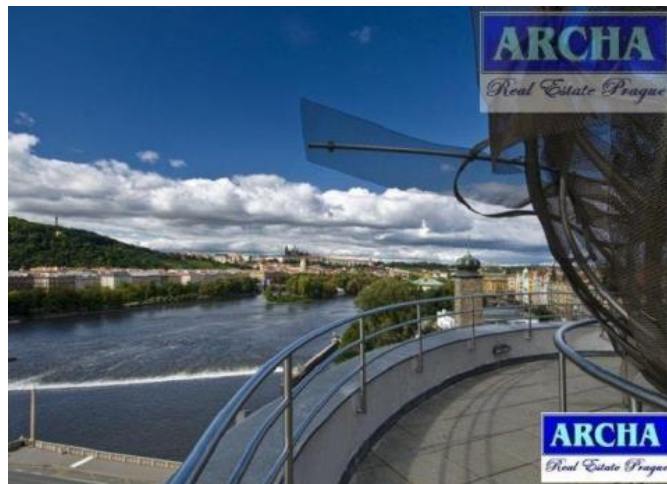

K pronájmu, Kanceláře

Cena za nemovitost:

30 000 K

íslo inzerátu (ID): 4280271 Datum vydání: 24.09.2024

Lokalita:
Praha 2

Nabízíme reprezentativní kancelářské prostory v administrativním domě na Jiráskově nábřeží u řeky Vltavy. Dům je jedna z nejznámějších turistických ikon v centru Prahy. Výhled z kanceláře na pražské Hradčany, řeku Vltavu, Petřín s rozhlednou a historickou Malou Stranu.

Celková plocha: 30 m²
Cena nájmu: 30.000 K /m² síc
Podlaží: 7

Administrativní budova se nachází přímo na břehu řeky Vltavy. Poloha zaručuje dobré dopravní spojení na hlavní silnice a dálnice ve všech směrech (Pražský městský okruh, D1, D5 a D8) a souasný přístup k MHD jako je Metro B Karlovo náměstí a tramvajové linky Jiráskovo náměstí, Palackého náměstí a Karlovo náměstí.

Jedná se o:

- Reprezentativní kanceláře
- Možnost využití terasy s krásným výhledem
- Bar v posledním patře pro schůzky s klienty
- Klimatizace
- 24 hod. přístup do objektu
- 24 hod. ostraha
- Recepce
- Restaurace v domě

Provizi neplatíte.

ARCHA realitní kancelář
PRAHA
Telefon: 737851059, 702072257, 608135458
Email: archa-rk@seznam.cz
www.twitter.com/archa_life
www.instagram.com/nemovitosti_archa
www.archa-rk.cz

ID inzerátu ESO:	4280271
Inzerát vydán:	24.09.2024
ID zakázky v RK:	5284/4585
Budova je z:	Smíšená
Stav:	Velmi dobrý
Užitná plocha:	30 m²
Plocha pozemku:	30 m²

KONTAKTNÍ ÚDAJE:

Milan Šerný

Tel:
+420 737851059
Email:
archa-rk@seznam.cz

ARCHA r.k.

Tel:

Adresa:
**U Stadionu, 911/1, 26601
Beroun**
Web:
www.archa-rk.cz