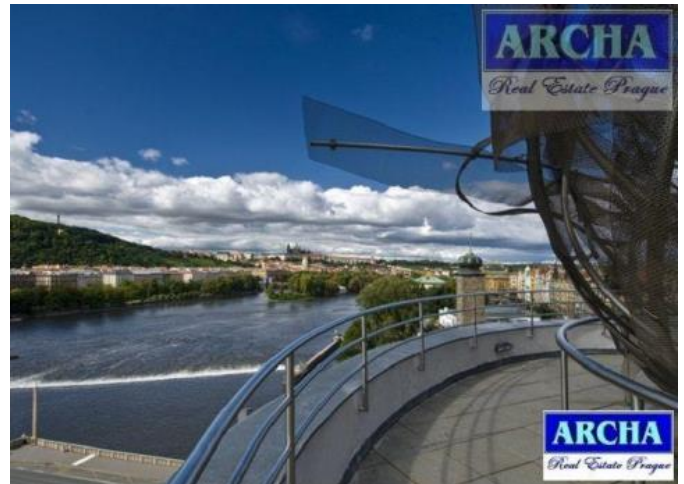

K pronájmu, Kanceláře

Cena za nemovitost:

30 000 K

íslo inzerátu (ID): 4292343 Datum vydání: 14.11.2024

Lokalita:
Praha 2

Nabízíme reprezentativní kancelářské prostory v administrativním domě na Jiráskově nábřeží u řeky Vltavy. Dům je jedna z nejznámějších turistických ikon v centru Prahy. Výhled z kanceláře na pražské Hradčany, řeku Vltavu, Petřín s rozhlednou a historickou Malou Stranu.

Celková plocha: 30 m²
Cena nájmu: 30.000 K /m² síc
Podlaží: 7

Administrativní budova se nachází přímo na břehu řeky Vltavy. Poloha zaručuje dobré dopravní spojení na hlavní silnice a dálnice ve všech směrech (Pražský městský okruh, D1, D5 a D8) a souasný přístup k MHD jako je Metro B Karlovo náměstí a tramvajové linky Jiráskovo náměstí, Palackého náměstí a Karlovo náměstí.

Jedná se o:

- Reprezentativní kancelář
- Možnost využití terasy s krásným výhledem
- Bar v posledním patře pro schůzky s klienty
- Klimatizace
- 24 hod. přístup do objektu
- 24 hod. ostraha
- Recepce
- Restaurace v domě

Provizi neplatíte.

ARCHA realitní kancelář
PRAHA
Telefon: 737851059, 702072257, 608135458
Email: archa-rk@seznam.cz
www.twitter.com/archa_life
www.instagram.com/nemovitosti_archa
www.archa-rk.cz

ID inzerátu ESO:	4292343
Inzerát vydán:	14.11.2024
ID zakázky v RK:	5339/4585
Budova je z:	Smíšená
Stav:	Velmi dobrý
Užitná plocha:	30 m²
Plocha pozemku:	30 m²

KONTAKTNÍ ÚDAJE:

Milan Šerný

Tel:

+420 737851059

Email:

archa-rk@seznam.cz

ARCHA r.k.

Tel:

Adresa:

U Stadionu, 911/1, 26601

Beroun

Web:

www.archa-rk.cz