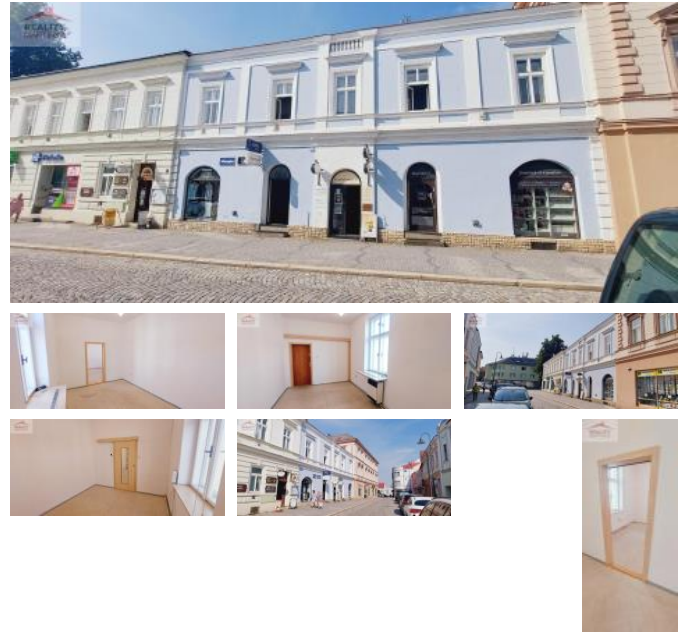

K pronájmu, Kanceláře

Cena za nemovitost:

5 500 K

íslo inzerátu (ID): 4297796 Datum vydání: 06.02.2025

Lokalita:
Vsetín

Nabízíme k pronájmu dvě propojené kanceláře o celkové ploše 23 m² v centru Valašského Meziříčí na ul. Polášková. Prostory umístěné v 1. patře komerční budovy se nachází blízko náměstí, jsou vhodné pro kancelář, sídlo firmy, provozovnu apod. Topení plynovými akumulacími kamny, elektřina s podružným elektromotorem. Cena nájmu 5.500 K /m² s. + energie. K pronájmu dvě propojené kanceláře o ploše 23 m² v centru Valašského Meziříčí na ulici Polášková.

ID inzerátu ESO:	4297796
Inzerát vydán:	05.12.2024
Inzerát aktualizován:	06.02.2025
ID zakázky v RK:	0
Budova je z:	Cihla
Stav:	Velmi dobrý
Užitná plocha:	23 m ²

KONTAKTNÍ ÚDAJE:

Mgr. Martinka Kamil

Tel: