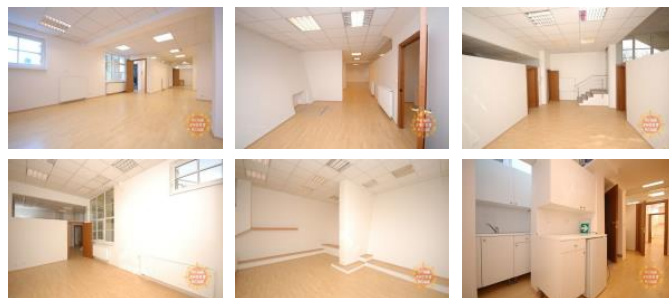

## K pronájmu, Kanceláře

Cena za nemovitost:

**32 000 K**

íslo inzerátu (ID): 4310447 Datum vydání: 10.02.2025

Lokalita:  
**Praha 5**

Prostorné, světlé kancelářské prostory (135m<sup>2</sup>) v Jinonicích. Kanceláře se nacházejí v prvním patře cihlového domu. Jedná se o 4 prostorné místnosti, kuchyňku, sklad a sociální zařízení. Nevybaveno. Na podlahách parkety a dlažba. Wifi internet. Všem nájemníkům k dispozici sauna, fitness a venkovní gril. K domu patří prostorná zahrada. Možnost parkování. Klidné okolí plné zeleně. Snadná dopravní dostupnost do centra. Autobusová zastávka jen pár kroků od domu, stanice metra Jinonice nedaleko. možnost pronájmu dvou parkovacích stání.

K dispozici od 1. května.

ID inzerátu ESO:	4310447
Inzerát vydán:	10.02.2025
ID zakázky v RK:	78164
Budova je z:	Cihla
Stav:	Velmi dobrý
Umístění:	2. podlaží
Užitná plocha:	135 m <sup>2</sup>
Zastavěná plocha:	135 m <sup>2</sup>