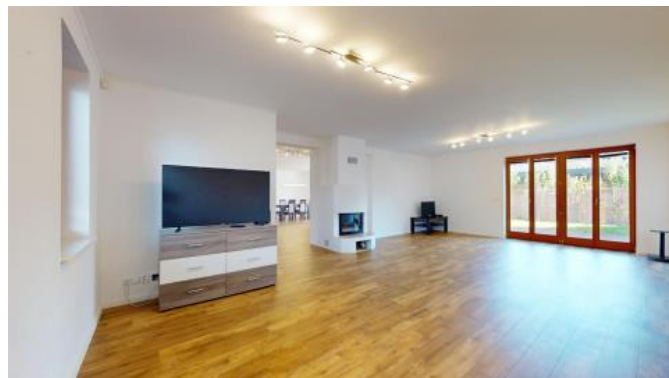

ID inzerátu ESO:	4290478
Inzerát aktualizován:	21.11.2024
Inzerát vydán:	06.11.2024
ID zakázky v RK:	7064020
Poloha objektu:	Samostatný
Budova je z:	Smíšená
Stav:	Nerozhoduje
Vlastnictví:	Osobní
Počet bytů v domě:	1
Užitná plocha:	230 m ²
Plocha pozemku:	627 m ²
Parkování:	Garáž
Sít:	Elektrická, Plyn
Plyn:	Zaveden
Voda:	Vodovod
Vytápění:	Ústřední plynové
Terasa:	30m ²
Podlahová plocha:	230 m ²
Plocha zahrady:	627 m ²
Zastavěná plocha:	176 m ²