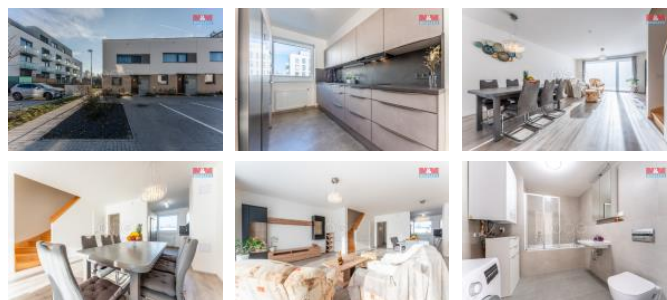

K pronájmu, Novostavba: Rodinný d m, 116 m²

Cena za nemovitost:

40 000 K

Íslo inzerátu (ID): 4270323 Datum vydání: 20.08.2024

Lokalita:
Praha 8

S radostí Vám představujeme exkluzivní nabídku pronájmu adového rodinného domu 4+kk o rozloze 116 m² s p ílehlou slunnou zahradou o velikosti 100 m², nacházející se v prestižní lokalit ěblice v Praze. Tento elegantní d m je sou ástí rozsáhlého projektu Evergreen, dokon ěného v roce 2023. V p ízemí se nachází prostorný obývací pokoj s p ímým vstupem na terasu a do zahrady, dále jídelní íst a kuchy ský kout s moderní linkou, vestav ěnými spot ebi i a americkou lednicí. K dispozici je také toaleta, p edsí í a komora. V prvním pat e najdeme t í samostatné pokoje a koupelnu s vanou a toaletou. Samoz emostí jsou dv parkovací stání. Na zahrad ě je navíc praktický zahradní domek, který m ěže posloužit jako další úložný prostor. D m je kompletn ě vybavený a p ípravený k okamžitému nast hování. Jeho výhodou je rovn ěž vynikající ob anská vybavenost, možnost sportovního vyžití v okolí a blízkost ěblického háje. Nakupování je pohodlné díky OC Let any, výborná dostupnost MHD.

ID inzerátu ESO:	4270323
Inzerát aktualizován:	20.08.2024
Inzerát vydán:	16.08.2024
ID zakázky v RK:	900881855
Poloha objektu:	adový
Budova je z:	Cihla
Vlastnictví:	Osobní
Užitná plocha:	116 m ²
Plocha pozemku:	188 m ²
Kód zakázky:	881855