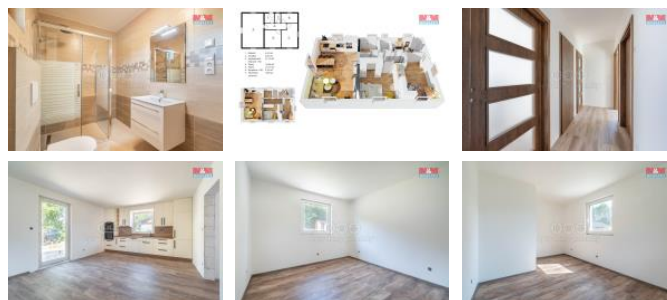

K pronájmu, Novostavba: Rodinný d m, 68 m2

Cena za nemovitost:

25 000 K

Íslo inzerátu (ID): 4303581 Datum vydání: 29.01.2025

Lokalita:
Rakovník

Exkluzivně nabízíme možnost prodeje formou splátek a krátkodobého pronájmu novostavbu domu o dispozici 3+kk v rekreační oblasti T tice u Nového Strašecí. Tento cihlový d m nabízí klidné bydlení na samostatném pozemku o rozloze 395 m2. S užitnou plochou 68 m2 a dispozicí 3 místností je ideální pro rodiny hledající út išt blízko p írody. D m se nachází v blízkosti rybník a lesa, což poskytuje skv é možnosti pro volno asové aktivity. Výhodou je i dobrá dopravní dostupnost na D6 a autobusová zastávka jen pár metr od domu. Nechte se okouzlít tímto jedine ným místem, které kombinuje moderní bydlení s p írodním prost edím. Kontaktujte nás pro více informací a termín prohlídky.

ID inzerátu ESO:	4303581
Inzerát aktualizován:	29.01.2025
Inzerát vydán:	11.01.2025
ID zakázky v RK:	900895612
Poloha objektu:	Samostatný
Budova je z:	Cihla
Vlastnictví:	Osobní
Užitná plocha:	68 m2
Plocha pozemku:	395 m2
Kód zakázky:	895612