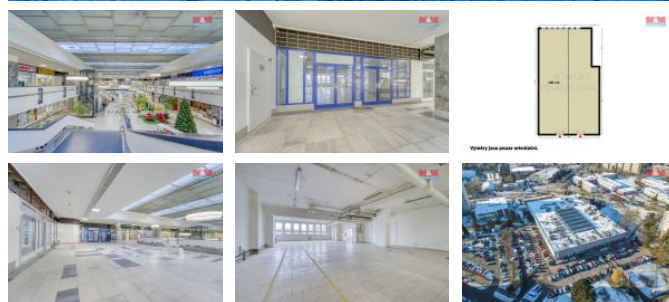

K pronájmu, Obchody, 100 m2

íslo inzerátu (ID): 4305853 Datum vydání: 23.02.2025

Cena za nemovitost:

25 000 K

Lokalita:

Plzeň - msto

Pronájem obchodních prostor o výměře 100 m2, které se nachází v 1. patře obchodního centra Luna, v městské části Plzeň - Bory. Prostory se nachází vedle známých značek, kterými jsou například TEDI, PEPCO, SINSAY... K nájmu se hradí zálohy na energie a služby, při podpisu skládá vratná kauce ve výši 3 nájmů a provize RK.

ID inzerátu ESO:	4305853
Inzerát vydán:	22.01.2025
Inzerát aktualizován:	23.02.2025
ID zakázky v RK:	900896868
Budova je z:	Skelet
Stav:	Velmi dobrý
Vlastnictví:	Osobní
Nebytová plocha:	100 m2
Užitná plocha:	100 m2
Kód zakázky:	896868