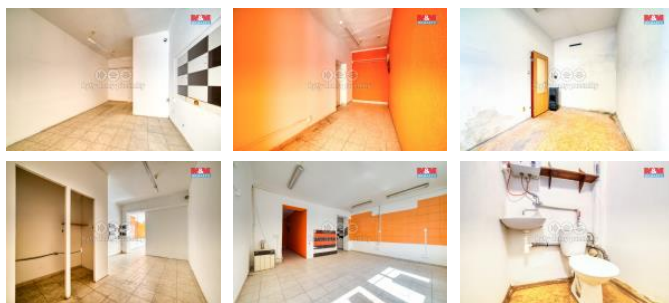

ID inzerátu ESO:	4279208
Inzerát vydán:	19.09.2024
Inzerát aktualizován:	19.10.2024
ID zakázky v RK:	900885715
Budova je z:	Cihla
Stav:	Dobrý
Vlastnictví:	Osobní
Nebytová plocha:	58 m ²
Užitná plocha:	58 m ²
Kód zakázky:	885715