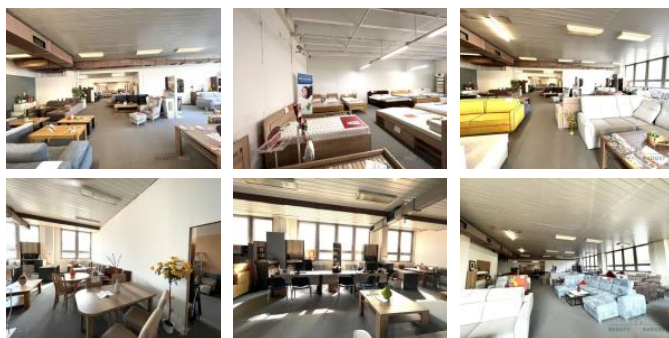

K pronájmu, Obchody

íslo inzerátu (ID): 4288997 Datum vydání: 31.10.2024

Cena za nemovitost:

31 085 K

Lokalita:

Frýdek-Místek

Pronajmeme skladovací, obchodní, výrobní prostory o výměře 215 m² v Tinci.

Budova se nachází v blízkosti hlavní cesty a rychlostní komunikace, s možností parkování v dostatečném množství aut i kamionů. V budově se nachází velký nákladní výtah, vlastní osobní výtah, nákladní rampa.

Msítní nájem 31085,-K /m² /rok, topení-235/m²/rok/odpad 200,-K /m², + vlastní spotřeba elektrické energie

Možnost celodenního stravování v bistro budovy.

Prostory mají elektrické a vodovodní rozvody, lze využít internetové připojení.

Prostory jsou již prázdné.

Mám klíče, prohlídka kdykoli.

Možnost výhledu na více pronájem - prostor : (výměra - 15,7m² nájem 1960,-K /m² /rok + elektřina/topení-235/m²/rok/odpad 200,-K /m²)

ID inzerátu ESO:	4288997
Inzerát vydán:	31.10.2024
ID zakázky v RK:	24442
Budova je z:	Panel
Stav:	Velmi dobrý
Umístění:	1. podlaží
Užitná plocha:	215 m ²
Podlahová plocha:	215 m ²
Zastavěná plocha:	1811 m ²