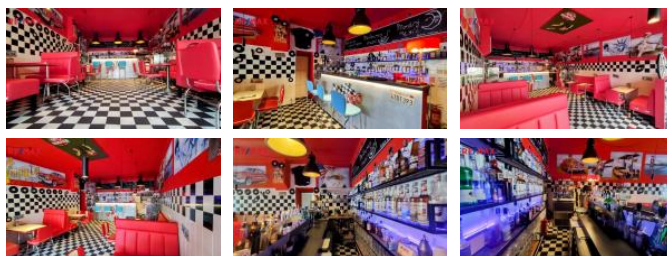

Restaurace je kompletn vybavena k možnosti okamžitého zahájení podnikání. Sou ástí vybavení jsou stoly, židle a barové komponenty v prostorách restaurace, a pak také veškeré vybavení kuchyn v etn mrazák . Cena sou asného vybavení restaurace v etn jednoho automobilu využívaného pro rozvoz je na vyžádání u maklé e nabídky.

Lokalita je výjime ná perfektní dostupností do centra m sta Uni ov, které nabízí veškerou ob anskou vybavenost.

Majitelé hledají spolehlivého a dlouhodobého nájemce, který se o komer ní prostor bude pe liv starat. Zárove si majitelé vyhražují právo up ednostnit nejvýhodn ěší nabídku. V p ípad zájmu m prosím kontaktujte. Budu se t šit na naši spole né prohlídce.

Výše m sí ního nájemného: 9.240,- K ;

M sí ní zálohy na provoz (voda, topení, elekt ina, plyn): cca 14.000,- K ;

Vratná jistota (kauce): 18.480,- K ;

Provize RK: 9.240,- K + DPH;

K dispozici ihned.

ID inzerátu ESO:	4283191
Inzerát vydán:	08.10.2024
ID zakázky v RK:	399067
Budova je z:	Smíšená
Stav:	Velmi dobrý
Užitná plocha:	351 m²
Plocha pozemku:	411 m²
Zastav ná plocha:	296 m²

KONTAKTNÍ ÚDAJE:

Jakub Jílek

Tel:

+420737373224

Email:

jakub.jilek@re-max.cz

RE/MAX MONARCHA

Tel:

+420 777 235 428

Adresa:

**Masarykova t ída 105/29,
779 00 Olomouc**

Web:

www.re-max.cz/monarcha