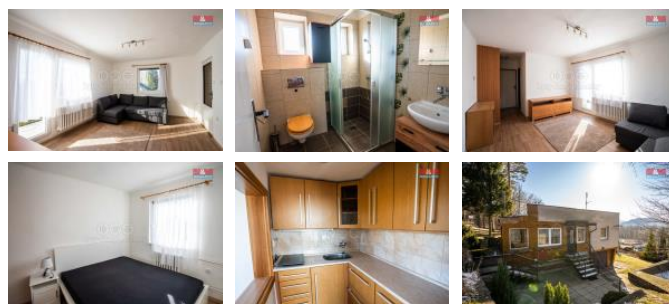

K pronájmu, Rodinný d m, 110 m²

íslo inzerátu (ID): 4313510 Datum vydání: 26.02.2025

Cena za nemovitost:

18 000 K

Lokalita:

Frýdek-Místek

Exkluzivn nabízíme k dlouhodobému pronájmu rodinný d m na okraji obce v podh í Beskyd. Jedná se o nemovitost ve velmi dobrém technickém stavu, p ipravenou k okamžitému užívání. Nemovitost má dva samostatné vchody k jednotkám 2+kk a 1+kk (s obytnou plochou cca 110 m²), s vlastními sociálními za ízeními a nezávislými zdroji vytáp ní - elektrokotle a tuhá paliva. Ob jednotky jsou aktuáln propojené, a lze je op t jednoduše rozd lit. Z jedné ásti domu je vstup na menší terasu s nádherným výhledem do okolí. Sou ástí je menší rovinatá zahrada. Pro bližší informace a termín prohlídky kontaktujte maklé e.

ID inzerátu ESO:	4313510
Inzerát vydán:	23.02.2025
Inzerát aktualizován:	26.02.2025
ID zakázky v RK:	900900018
Poloha objektu:	Samostatný
Budova je z:	Cihla
Stav:	Dobrý
Vlastnictví:	Osobní
Užitná plocha:	110 m ²
Plocha pozemku:	490 m ²
Parkování:	Garáž
Kód zakázky:	900018