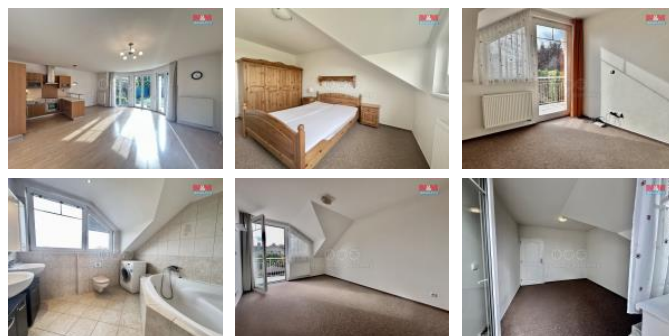

K pronájmu, Rodinný d m, 120 m²

íslo inzerátu (ID): 4289954 Datum vydání: 22.11.2024

Cena za nemovitost:

50 000 K

Lokalita:

Praha 5

Hledáte prostorné bydlení v klidné lokalitě ?

Nabízíme Vám k pronájmu moderní dvoupatrový rodinný d m 4+kk o velikosti 120 m² v žádané části Prahy 5 - Slivenci.

V p ízemí domu je prostorný obývací pokoj propojený s jídelnou a pln vybavenou kuchyní, odkud je vstup na zahradu. Dále se zde nachází chodba s úložnými prostory a koupelna se sprchovým koutem a toaletou.

Ve druhém pat e jsou situovány t i ložnice, z nichž dv disponují sdíleným balkonem s výhledem do zahrady a také zde najdete velkorysou koupelnu s vanou, toaletou a pra kou.

K domu náleží udržovaná zahrada s pergolou, betonovým grilem a praktickým domkem na ná adí. Vše pot ebné ná adí k udržování zahrady, v etn seka ky, je sou ástí pronájmu. K dispozici je také garáž a dv parkovací místa. Nemovitost se nachází ve slepé ulici a nabízí tak p íjemné soukromí. Od domu je pouhé t i minuty ch z autobusová zastávka K Váze. Zavolejte si o prohlídku a dostanete více informací.

ID inzerátu ESO:	4289954
Inzerát aktualizován:	22.11.2024
Inzerát vydán:	04.11.2024
ID zakázky v RK:	900889524
Poloha objektu:	adový
Budova je z:	Cihla
Stav:	Dobrý
Vlastnictví:	Osobní
Užitná plocha:	120 m²
Plocha pozemku:	214 m²
Kód zakázky:	889524

KONTAKTNÍ ÚDAJE:

Michal Kocian

Tel:

296 399 006

Email:

info@mmreality.cz

MaM reality holding,

a.s.

Tel:

800 100 446

Adresa:

Krakovská 1675/2, 11000

Praha - Nové M sto

Web:

www.mmreality.cz