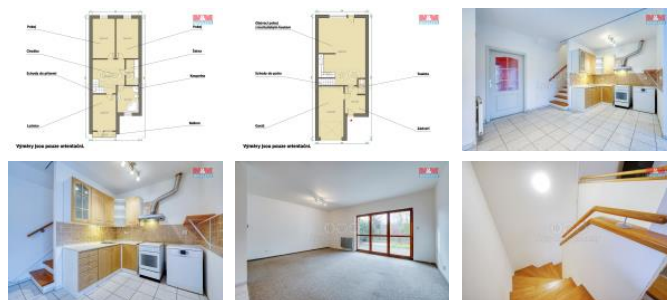

K pronájmu, Rodinný d m, 137 m²

íslo inzerátu (ID): 4297848 Datum vydání: 05.12.2024

Cena za nemovitost:

20 000 K

Lokalita:

Plze -m sto

Nabízíme Vám pronájem rodinného domu 4+kk o celkové výměře 137 m² + zahrada a garáž, který se nachází v Plzni na Doubravce, ul. Levandulová. D m se nabízí ve stavu po dlouhodobém nájemníkovy bez renovace. Vnitřní prostory domu jsou vymalované na bílo. K domu náleží zahrada, domácí mazlíčci jsou povoleni. Holé nájemné činí 20 000,- elektřinu a plyn si nájemce popisuje na sebe. Při podpisu smlouvy se hradí první nájemné + vratná kauce ve výši 20 000,- K a provize RK ve výši 20000 + DPH. Pro více informací kontaktujte makléře. K nastouhování ihned.

ID inzerátu ESO:	4297848
Inzerát vydán:	05.12.2024
ID zakázky v RK:	900893464
Poloha objektu:	adový
Budova je z:	Cihla
Stav:	Velmi dobrý
Vlastnictví:	Osobní
Užitná plocha:	137 m ²
Plocha pozemku:	211 m ²
Parkování:	Garáž
Balkón:	ANO
Kód zakázky:	893464