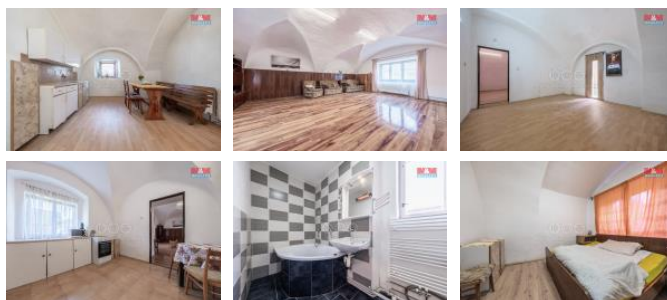

K pronájmu, Rodinný d m, 150 m²

íslo inzerátu (ID): 4295187 Datum vydání: 28.01.2025

Cena za nemovitost:

20 000 K

Lokalita:
Písek

Nabízíme Vám k pronájmu rodinný d m v malebné obci Mirovice, situovaný v samém centru obce. Tento jednopodlažní d m se smíšenou konstrukcí nabízí sedm prostorných místností s užitnou plochou 150 m², saunu, ideálních pro rodinné bydlení nebo jako klidné útočiště mimo ruch velkomsta. D m má dva samostatné vchody, což mohou být dvě samostatné jednotky je ve stavu dobrém, což umožňuje okamžité nasthování bez nutnosti rozsáhlých úprav. K domu náleží pozemek o rozloze 600 m², který poskytuje dostatek prostoru pro zahradnění, relaxaci i rodinné aktivity. Poloha v centru Mirovic zajišťuje výbornou dostupnost místních obchodů, škol a dalších služeb. Využijte jedinečnou příležitost k pronájmu v této klidné a přátelské lokalitě!

ID inzerátu ESO:	4295187
Inzerát aktualizován:	28.01.2025
Inzerát vydán:	25.11.2024
ID zakázky v RK:	900892221
Poloha objektu:	Samostatný
Budova je z:	Smíšená
Stav:	Dobrý
Vlastnictví:	Osobní
Užitná plocha:	150 m ²
Plocha pozemku:	600 m ²
Kód zakázky:	892221