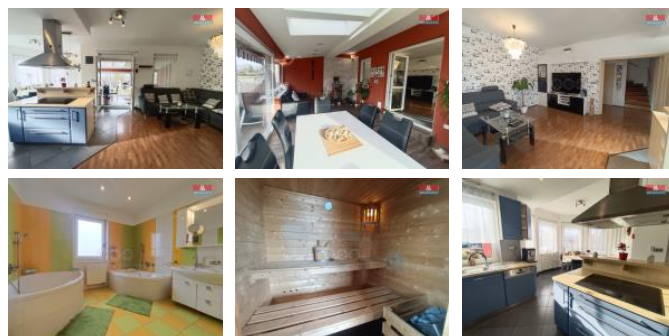

K pronájmu, Rodinný d m, 150 m2

číslo inzerátu (ID): 4307561 Datum vydání: 19.02.2025

Cena za nemovitost:

40 000 K

Lokalita:

Benešov

Nabízíme k pronájmu luxusní rodinný d m v klidné části obce Struha ov u Benešova, pouhých 40 km od Prahy. Tento prostorný cihlový d m o dvou nadzemních podlažích disponuje šesti místnostmi a užitnou plochou 150 m2. Je pln vybaven a vytáp n tepelným erpadlem. V dom naleznete moderní kuchyni, zimní zahradu a balkón s výhledem na rozsáhlou zahradu o ploše 1546 m2. Sou ástí nemovitosti je venkovní zast ešený bazén, vedlejší domek s relaxa ní zónou, saunou a ví ivkou. Ideální pro ty, kte í hledají bydlení v luxusu a klidu, p esto v dosahu Benešova a Prahy. Stav nemovitosti je velmi dobrý a nabízí komfortní bydlení pro náro né. Nepochybn te tuto jedine nou p íležitost!

ID inzerátu ESO:	4307561
Inzerát aktualizován:	19.02.2025
Inzerát vydán:	29.01.2025
ID zakázky v RK:	900897291
Poloha objektu:	Samostatný
Budova je z:	Cihla
Stav:	Velmi dobrý
Vlastnictví:	Osobní
Užitná plocha:	150 m2
Plocha pozemku:	1546 m2
Balkón:	ANO
Kód zakázky:	897291