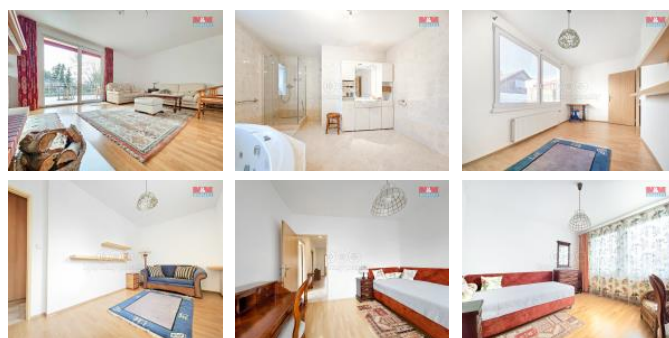

K pronájmu, Rodinný d m, 184 m²

íslo inzerátu (ID): 4308566 Datum vydání: 03.02.2025

Cena za nemovitost:

42 000 K

Lokalita:

Praha 4

Nabízíme k pronájmu rodinný d m v klidné ásti Šeberova. Zateplený d m o užité ploše 184 m² nabízí komfortní bydlení s dispozicí 4+1 ve zvýšeném p ízemí (110 m²), které zahrnuje prostorný obývací pokoj s krbem a vstupem na terasu, kuchy , 3 samostatné nepr chozí pokoje a koupelnu. V chodb prostorná vestav ná sk í . Koupelna s podlahovým vytáp ěním, hydromasážní vanou, sprchou, toaletou a bidetem. V suterénu se nachází další místnost ideální nap . jako pracovna. Dále prostorná garáž (32 m²), prádelna, komora a další úložné prostory. Na zahrad o rozloze 575 m² je k dispozici bazén a k lná. Vytáp ění a oh ev vody zajiš uje plynový kotel. D m je ideální volbou pro ty, kte í hledají klidné a komfortní bydlení s dostatkem prostoru s výbornou dopravní dostupností, 1 zastávka autobusem na metro Opatov. Veškerá ob anská vybavenost v okolí. K nast hování od 1.3.2025. Pro více informací a domluvení prohlídky kontaktujte maklé e.

ID inzerátu ESO:	4308566
Inzerát vydán:	03.02.2025
ID zakázky v RK:	900897648
Poloha objektu:	Samostatný
Stav:	Velmi dobrý
Vlastnictví:	Osobní
Užitná plocha:	184 m²
Plocha pozemku:	738 m²
Parkování:	Garáž
Kód zakázky:	897648

KONTAKTNÍ ÚDAJE:

Jan Bo ek

Tel:

296 399 006

Email:

info@mmreality.cz

MaM reality holding,

a.s.

Tel:

800 100 446

Adresa:

Krakovská 1675/2, 11000

Praha - Nové M sto

Web:

www.mmreality.cz