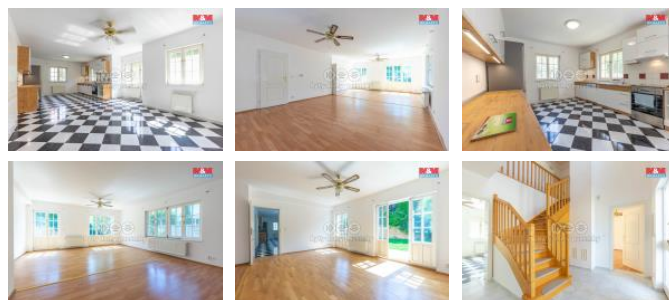

ID inzerátu ESO:	4301041
Inzerát aktualizován:	15.01.2025
Inzerát vydán:	26.12.2024
ID zakázky v RK:	900894812
Poloha objektu:	Samostatný
Budova je z:	Cihla
Stav:	Velmi dobrý
Vlastnictví:	Osobní
Užitná plocha:	240 m2
Plocha pozemku:	235 m2
Balkón:	ANO
Kód zakázky:	894812