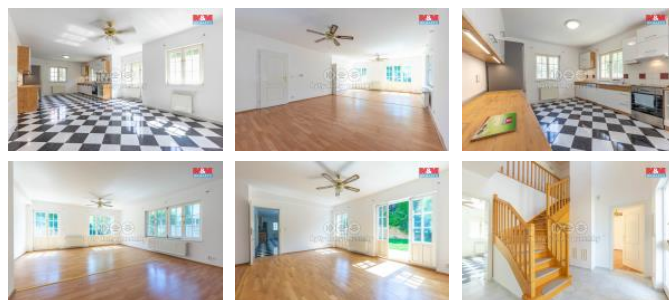

K pronájmu, Rodinný d m, 240 m2

islo inzerátu (ID): 4301041 Datum vydání: 23.02.2025

Cena za nemovitost:

82 000 K

Lokalita:

Praha 6

Nabízíme k dlouhodobému pronájmu velký rodinný d m 7+kk se zahradou a 2 garážemi, umístěný v lukrativním rezidenčním areálu Prahy 6 - Nebušice, v příší vzdálenosti od International School of Prague. D m má prostorný obývací pokoj, kuchyni a jídelnu, 5 ložnic, 3 koupelny a toalety, 2 šatny, 2 balkony a 2 garáže. D m je vybaven vysokým standardem, centrální elektronický zabezpečovací systém, úklid zahrady a internet v ceně. D m je situován v klidné části obce s dobrou dostupností 5 min. na metro Bo islavka, na letiště a do centra. Kompletní obývací vybavenost v okolí, včetně dostatek parkovacího místa, MŠ, ZŠ, OC, hřiště a lesoparku, Vám zajistí dokonalé pohodlí. Výhodou je výjimečně klidné místo, které Vám zaručeně přinese pocit domova.

ID inzerátu ESO:	4301041
Inzerát aktualizován:	23.02.2025
Inzerát vydán:	26.12.2024
ID zakázky v RK:	900894812
Poloha objektu:	Samostatný
Budova je z:	Cihla
Stav:	Velmi dobrý
Vlastnictví:	Osobní
Užitná plocha:	240 m2
Plocha pozemku:	235 m2
Balkón:	ANO
Kód zakázky:	894812