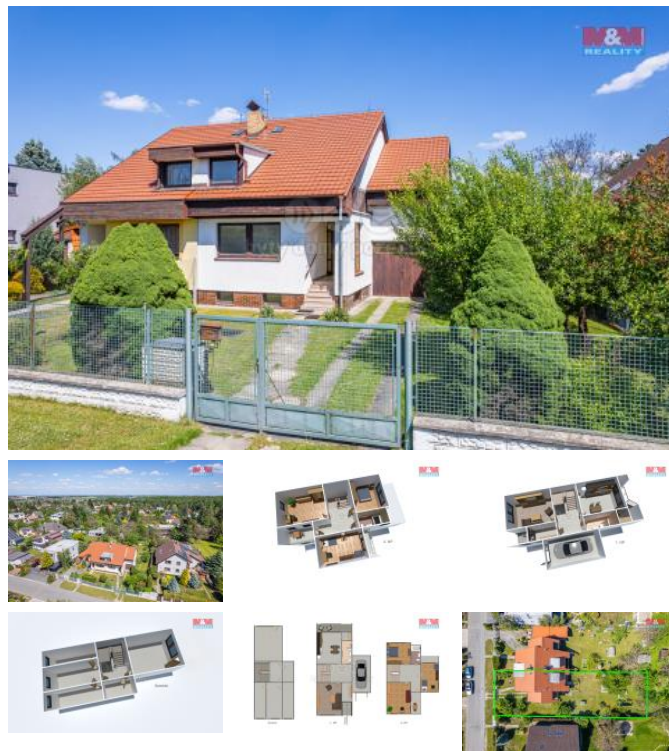

K pronájmu, Rodinný d m, 250 m²

íslo inzerátu (ID): 4249234 Datum vydání: 21.06.2024

Cena za nemovitost:

40 000 KLokalita:
Praha 9

Nabízíme k pronájmu prostorný adový rodinný d m, situovaný v klidné a vyhledávané ásti Klánovic, p ímo u okouzujícího Klánovického lesa. Nemovitost se rozkládá na dvou nadzemních a jednom podzemním podlaží, nabízí celkem 6 místností s užitnou plochou 250 m², což umož ũje pohodlné bydlení pro celou rodinu. D m stojí na pozemku o velikosti 730 m², p i emž k dispozici je také vlastní zahrada, ideální pro relaxaci a rodinné aktivity na erstvém vzduchu. Konstrukce domu je smíšená a stav nemovitosti hodnotíme jako dobrý, p ipravený k bydlení bez pot eby dalších významných investic. Tato nabídka reprezentuje vynikající možnost pro ty, kte í hledají klidné bydlení s výhodami p ím stského života nedaleko p írody a zároveň s dobrou dostupností do centra m sta. Nezávazné prohlídky a více informací rádi poskytneme na vyžádání. T šíme se na vaše dotazy!

ID inzerátu ESO:	4249234
Inzerát aktualizován:	21.06.2024
Inzerát vydán:	26.05.2024
ID zakázky v RK:	900873267
Poloha objektu:	adový
Budova je z:	Smíšená
Stav:	Dobrý
Vlastnictví:	Osobní
Užitná plocha:	250 m ²
Plocha pozemku:	730 m ²
Parkování:	Garáž
Balkón:	ANO
Kód zakázky:	873267